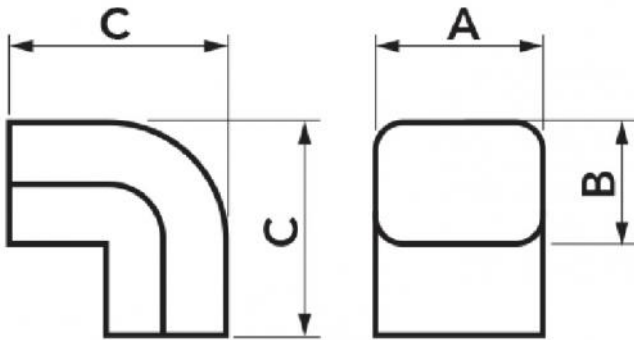

MODELLI DISPONIBILI:

TOP LINE -
AVORIO

NEW LINE -
BIANCO

ECO LINE -
GRIGIO PERLA

BROWN LINE -
MARRONE

BLACK LINE -
NERO

DIMENSIONI

CODICE	MODELLO	LINE	A [mm]	B [mm]	C [mm]
11120260	CA 60 - EXC	TOP LINE	66	56	84
11120272	CA 72 - EXC	TOP LINE	78	68	98
11120210	CA 100 - EXC	TOP LINE	104	78	115
N11120260	CA 60 - EXC	NEW LINE	66	56	84
N11120272	CA 72 - EXC	NEW LINE	78	68	98
N11120210	CA 100 - EXC	NEW LINE	104	78	115
E11120260	CA 60 - EXC	ECO LINE	66	56	84
E11120272	CA 72 - EXC	ECO LINE	78	68	98
E11120210	CA 100 - EXC	ECO LINE	104	78	115
SCD100494	CA 72 - EXC	BROWN LINE	78	68	98
SCD100488	CA 100 - EXC	BROWN LINE	104	78	115
SCD100316	CA 72 - EXC	BLACK LINE	78	68	98
SCD100317	CA 100 - EXC	BLACK LINE	104	78	115
SCD100334	CA 72 - EXC	GREY LINE	78	68	98
SCD100346	CA 100 - EXC	GREY LINE	104	78	115

ARTICOLI

CODICE	DESCRIZIONE
11120260	CURVA AD ANGOLO EXCELLENS CA 60-EXC TOP LINE (CONF. 5 PZ.)
11120272	CURVA AD ANGOLO EXCELLENS CA 72-EXC TOP LINE (CONF. 5 PZ.)
11120210	CURVA AD ANGOLO EXCELLENS CA 100-EXC TOP LINE (CONF. 3 PZ.)
N11120260	CURVA AD ANGOLO EXCELLENS CA 60-EXC NEW LINE (CONF. 5 PZ.)
N11120272	CURVA AD ANGOLO EXCELLENS CA 72-EXC NEW LINE (CONF. 5 PZ.)
N11120210	CURVA AD ANGOLO EXCELLENS CA 100-EXC NEW LINE (CONF. 3 PZ.)
E11120260	CURVA AD ANGOLO EXCELLENS CA 60-EXC ECO LINE (CONF. 5 PZ.)
E11120272	CURVA AD ANGOLO EXCELLENS CA 72-EXC ECO LINE (CONF. 5 PZ.)
E11120210	CURVA AD ANGOLO EXCELLENS CA 100-EXC ECO LINE (CONF. 3 PZ.)
SCD100494	CURVA AD ANGOLO EXCELLENS CA 72-EXC BROWN LINE (CONF. 5 PZ.)
SCD100488	CURVA AD ANGOLO EXCELLENS CA 100-EXC BROWN LINE (CONF. 3 PZ.)
SCD100316	CURVA AD ANGOLO EXCELLENS CA 72-EXC BLACK LINE (CONF. 5 PZ.)
SCD100317	CURVA AD ANGOLO EXCELLENS CA 100-EXC BLACK LINE (CONF. 3 PZ.)
SCD100334	CURVA AD ANGOLO EXCELLENS CA 72-EXC GREY LINE (CONF. 5 PZ.)
SCD100346	CURVA AD ANGOLO EXCELLENS CA 100-EXC GREY LINE (CONF. 3 PZ.)