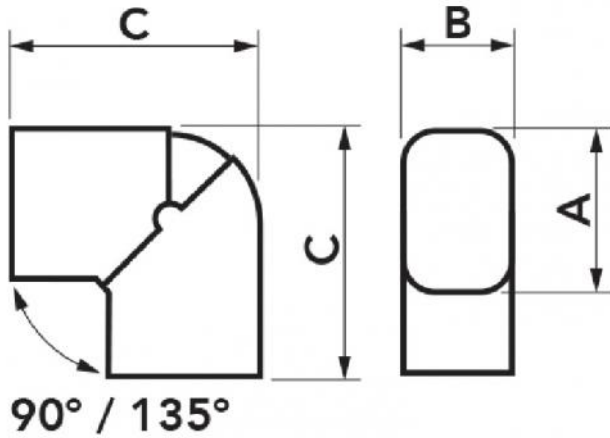

- In materiale plastico alta resistenza all'urto, riciclabile
- Fondo e coperchio ad incastro
- Battuta di appoggio canalina
- Ampio raggio di curvatura interna, regolabile da 90° a 135°
- Confezione con codice a barre in termoretraibile
- Viteria zincata
- Verniciabile
- Temperatura di esercizio -20°C / +60°C

MODELLI DISPONIBILI:

TOP LINE -
AVORIO

NEW LINE -
BIANCO

ECO LINE -
GRIGIO PERLA

BROWN LINE -
MARRONE

BLACK LINE -
NERO

DIMENSIONI

CODICE	MODELLO	LINE	A [mm]	B [mm]	C [mm]
11121111	CPS 60 - EXC	TOP LINE	66	56	110
11121110	CPS 72 - EXC	TOP LINE	78	68	130
N11121111	CPS 60 - EXC	NEW LINE	66	56	110
N11121110	CPS 72 - EXC	NEW LINE	78	68	130
E11121111	CPS 60 - EXC	ECO LINE	66	56	110
E11121110	CPS 72 - EXC	ECO LINE	78	68	130
SCD100485	CPS 72 - EXC	BROWN LINE	78	68	130
SCD100315	CPS 72 - EXC	BLACK LINE	78	68	130
SCD100337	CPS 72 - EXC	GREY LINE	78	68	130

ARTICOLI

CODICE	DESCRIZIONE
11121111	CURVA PIANA SNODABILE EXCELLENS CPS 60-EXC TOP LINE
11121110	CURVA PIANA SNODABILE EXCELLENS CPS 72-EXC TOP LINE
N11121111	CURVA PIANA SNODABILE EXCELLENS CPS 60-EXC NEW LINE
N11121110	CURVA PIANA SNODABILE EXCELLENS CPS 72-EXC NEW LINE
E11121111	CURVA PIANA SNODABILE EXCELLENS CPS 60-EXC ECO LINE
E11121110	CURVA PIANA SNODABILE EXCELLENS CPS 72-EXC ECO LINE
SCD100485	CURVA PIANA SNODABILE EXCELLENS CPS 72-EXC BROWN LINE
SCD100315	CURVA PIANA SNODABILE EXCELLENS CPS 72-EXC BLACK LINE
SCD100337	CURVA PIANA SNODABILE EXCELLENS CPS 72-EXC GREY LINE