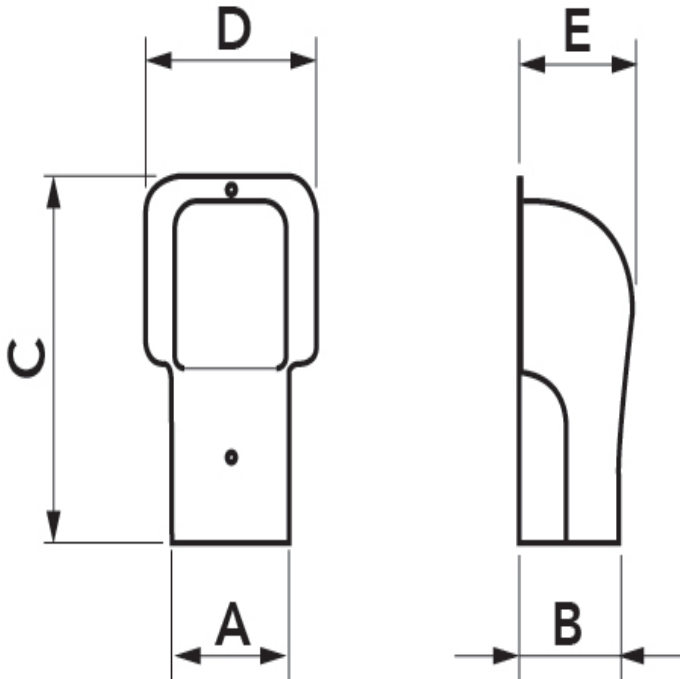

## CARATTERISTICHE TECNICHE:

- In materiale plastico alta resistenza all'urto, riciclabile
- Fondo e coperchio ad incastro
- Battuta di appoggio canalina
- Bombatura esterna per facilitare la curva dei tubi
- Corona esterna copriforo
- Confezione con codice a barre in termoretraibile
- Viteria zincata
- Verniciabile
- Temperatura di esercizio -20°C / +60°C

**MODELLI DISPONIBILI:**

TOP LINE -  
AVORIO

NEW LINE -  
BIANCO

ECO LINE -  
GRIGIO PERLA

BROWN LINE -  
MARRONE

BLACK LINE -  
NERO

**DIMENSIONI**

CODICE	MODELLO	LINE	A [mm]	B [mm]	C [mm]	D [mm]	E [mm]
11124160	TM 60 - EXC	TOP LINE	66	56	165	96	68
11124172	TM 72 - EXC	TOP LINE	78	68	185	108	78
11124110	TM 100 - EXC	TOP LINE	104	78	220	137	92
N11124160	TM 60 - EXC	NEW LINE	66	56	165	96	68
N11124172	TM 72 - EXC	NEW LINE	78	68	185	108	78
N11124110	TM 100 - EXC	NEW LINE	104	78	220	137	92
E11124160	TM 60 - EXC	ECO LINE	66	56	165	96	68
E11124172	TM 72 - EXC	ECO LINE	78	68	185	108	78
E11124110	TM 100 - EXC	ECO LINE	104	78	220	137	92
SCD100487	TM 72 - EXC	BROWN LINE	78	68	185	108	78
SCD100484	TM 100 - EXC	BROWN LINE	104	78	220	137	92
SCD100309	TM 72 - EXC	BLACK LINE	78	68	185	108	78
SCD100310	TM 100 - EXC	BLACK LINE	104	78	220	137	92
SCD100332	TM 72 - EXC	GREY LINE	78	68	185	108	78
SCD100343	TM 100 - EXC	GREY LINE	104	78	220	137	92