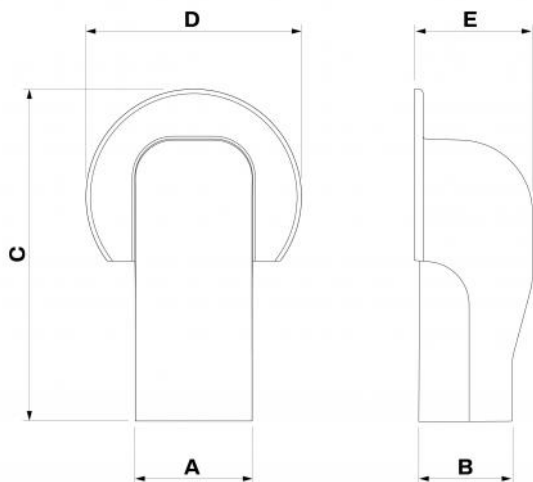

## DESCRIZIONE

Terminale a muro con flangia rotonda per canaline serie EXCELLENS in materiale plastico alta resistenza all'urto, riciclabile.

Il terminale è stato progettato con un sistema di fissaggio ad incastro intuitivo ed ultra rapido.

Il terminale a muro è caratterizzato da una grande flangia esterna dall'innovativa forma rotonda, da pre-sole per l'uscita del tubo di scarico e da 3 pre-fori per l'eventuale fissaggio a muro.

Le caratteristiche del PVC ne consentono un utilizzo con temperature che vanno da -20°C a +60°C.

## DIMENSIONI

CODICE	MODELLO	A [mm]	B [mm]	C [mm]	D [mm]	E [mm]
SCD100274	TMR EXC 60 TOP LINE	67	56	190	124	68
SCD100276	TMR EXC 72 TOP LINE	78	68	210	140	78
SCD100278	TMR EXC 100 TOP LINE	102	78	240	170	92
SCD100280	TMR EXC 60 NEW LINE	67	56	190	124	68
SCD100282	TMR EXC 72 NEW LINE	78	68	210	140	78
SCD100284	TMR EXC 100 NEW LINE	102	78	240	170	92
SCD100286	TMR EXC 60 ECO LINE	67	56	190	124	68
SCD100288	TMR EXC 72 ECO LINE	78	68	210	140	78
SCD100290	TMR EXC 100 ECO LINE	102	78	240	170	92
SCD100292	TMR EXC 60 BROWN LINE	67	56	190	124	68
SCD100294	TMR EXC 72 BROWN LINE	78	68	210	140	78
SCD100296	TMR EXC 100 BROWN LINE	102	78	240	170	92
SCD100298	TMR EXC 60 BLACK LINE	67	56	190	124	68
SCD100300	TMR EXC 72 BLACK LINE	78	68	210	140	78
SCD100302	TMR EXC 100 BLACK LINE	102	78	240	170	92
SCD100304	TMR EXC 60 GREY LINE	67	56	190	124	68
SCD100306	TMR EXC 72 GREY LINE	78	68	210	140	78
SCD100308	TMR EXC 100 GREY LINE	102	78	240	170	92