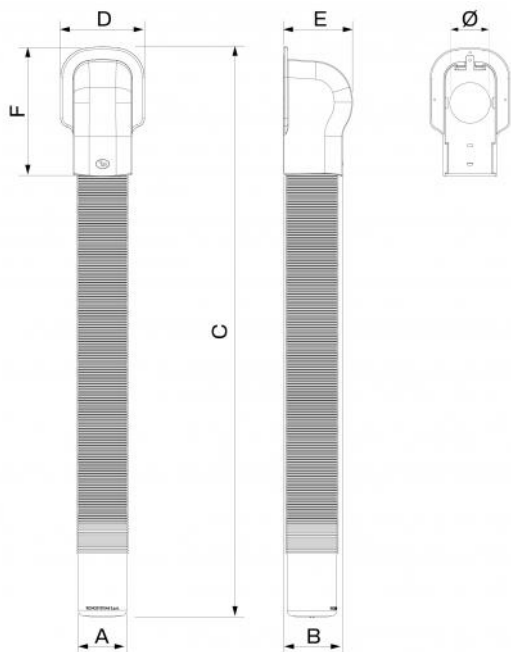

KRQ

Kit rosone estetico quadrato con tubo flessibile e raccordo collegamento unità esterna in gomma anti UV

- cod. SCD100548 - cod. SCD100549 - cod. SCD100550

- cod. SCD100554 - cod. SCD100555 - cod. SCD100556

DESCRIZIONE

Il kit è composto da un terminale a muro dalla nuova flangia quadrata, da 80 cm circa di tubo flessibile da 60 o 80 mm e da un raccordo in gomma.

DIMENSIONI

CODICE	MODELLO	A [mm]	B [mm]	C [mm]	D [mm]	E [mm]	F [mm]	Ø [mm]
SCD100548	KRQ - 60 WHITE	64	78	960	118	95	190	60
SCD100549	KRQ - 60 BLACK	64	78	960	118	95	190	60
SCD100550	KRQ - 60 GREY	64	78	960	118	95	190	60
SCD100554	KRQ - 80 WHITE	84	100	990	146	116	222	80
SCD100555	KRQ - 80 BLACK	84	100	990	146	116	222	80
SCD100556	KRQ - 80 GREY	84	100	990	146	116	222	80