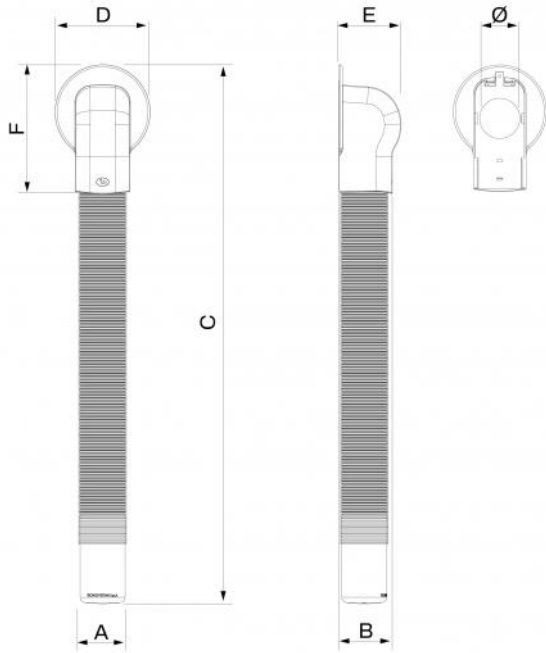

## KRT

Kit rosone estetico rotondo con tubo flessibile e raccordo collegamento unità esterna in gomma anti UV

- cod. SCD100551 - cod. SCD100552 - cod. SCD100553

- cod. SCD100557 - cod. SCD100558 - cod. SCD100559

## DESCRIZIONE

Il kit è composto da un terminale a muro dalla nuova flangia rotonda, da 70 cm circa di tubo flessibile da 60 o 80 mm e da raccordo di collegamento in gomma.

CODICE	MODELLO	A [mm]	B [mm]	C [mm]	D [mm]	E [mm]	F [mm]	Ø [mm]
SCD100551	KRT - 60 WHITE	64	78	980	157	95	209	60
SCD100552	KRT - 60 BLACK	64	78	980	157	95	209	60
SCD100553	KRT - 60 GREY	64	78	980	157	95	209	60
SCD100557	KRT - 80 WHITE	84	100	1006	177	117	237	80
SCD100558	KRT - 80 BLACK	84	100	1006	177	117	237	80
SCD100559	KRT - 80 GREY	84	100	1006	177	117	237	80