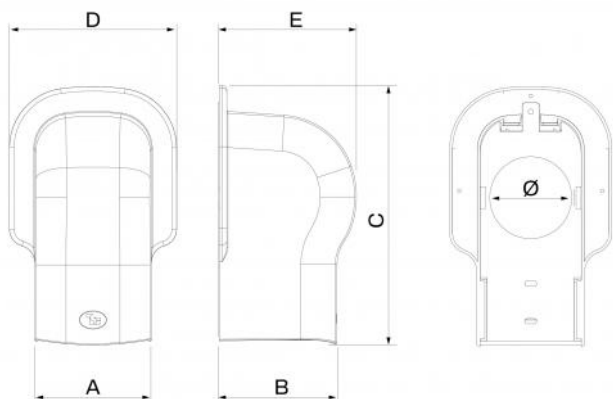

## REQ

Rosone estetico quadrato per tubo flessibile Ø interno 60/80 mm

- cod. SCD100572 - cod. SCD100573 - cod. SCD100574

- cod. SCD100578 - cod. SCD100579 - cod. SCD100580

## DESCRIZIONE

Terminale a muro dalla nuova flangia quadrata adatto per il kit terminale quadrato con tubo flessibile e collegamento unità esterna.

## DIMENSIONI

CODICE	MODELLO	A [mm]	B [mm]	C [mm]	D [mm]	E [mm]	Ø [mm]
SCD100572	REQ 60 WHITE	78		190	118	95	60
SCD100573	REQ 60 BLACK	78		190	118	95	60
SCD100574	REQ 60 GREY	78		190	118	95	60
SCD100578	REQ 80 WHITE	102	100	222	146	116	80
SCD100579	REQ 80 BLACK	102	100	222	146	116	80
SCD100580	REQ 80 GREY	102	100	222	146	116	80

## ARTICOLI

CODICE	DESCRIZIONE
SCD100572	REQ - ROSONE ESTETICO QUADRATO PER TUBO FLESSIBILE 70 PROTEZIONE TUBI - DIAMETRO 60 mm INTERNO - WHITE
SCD100573	REQ - ROSONE ESTETICO QUADRATO PER TUBO FLESSIBILE 70 PROTEZIONE TUBI - DIAMETRO 60 mm INTERNO - BLACK
SCD100574	REQ - ROSONE ESTETICO QUADRATO PER TUBO FLESSIBILE 70 PROTEZIONE TUBI - DIAMETRO 60 mm INTERNO - GREY
SCD100578	REQ - ROSONE ESTETICO QUADRATO PER TUBO FLESSIBILE 100 PROTEZIONE TUBI - DIAMETRO 80 mm INTERNO - WHITE
SCD100579	REQ - ROSONE ESTETICO QUADRATO PER TUBO FLESSIBILE 100 PROTEZIONE TUBI - DIAMETRO 80 mm INTERNO - BLACK
SCD100580	REQ - ROSONE ESTETICO QUADRATO PER TUBO FLESSIBILE 100 PROTEZIONE TUBI - DIAMETRO 80 mm INTERNO - GREY