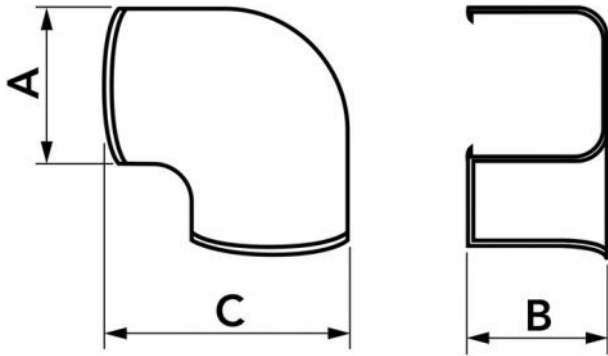

MODELLI DISPONIBILI:

BIANCO

NERO

GRIGIO
ANTRACITE

DIMENSIONI

CODICE	MODELLO	A [mm]	B [mm]	C [mm]
SCD100137	CP 35 - OPT W	35	28	65
11106007	CP 62 - OPT W	66	48	108
11106008	CP 75 - OPT W	78	58	120
11106009	CP 102 - OPT W	104	68	154
SCD100114	CP 135 - OPT W	140	84	203
SCD100419	CP 75 - OPT G	78	58	120
SCD100421	CP 102 - OPT G	104	68	154
SCD100422	CP 135 - OPT G	140	84	203
SCD100378	CP 75 - OPT B	78	58	120
SCD100379	CP 102 - OPT B	104	68	154
SCD100380	CP 135 - OPT B	140	84	203

ARTICOLI

CODICE	DESCRIZIONE
SCD100137	CURVA PIANA OPTIMA CP CP35 - OPT WHITE (CONF. 20 PZ.)
11106007	CURVA PIANA OPTIMA CP CP62 - OPT WHITE (CONF. 5 PZ.)
11106008	CURVA PIANA OPTIMA CP CP75 - OPT WHITE (CONF. 5 PZ.)
11106009	CURVA PIANA OPTIMA CP CP102 - OPT WHITE (CONF. 3 PZ.)
SCD100114	CURVA PIANA OPTIMA CP 135-OPT WHITE (CONF. 3 PZ.)
SCD100419	CURVA PIANA OPTIMA CP 75-OPT GREY (CONF. 5 PZ.)
SCD100421	CURVA PIANA OPTIMA CP 102-OPT GREY (CONF. 3 PZ.)
SCD100422	CURVA PIANA OPTIMA CP 135-OPT GREY (CONF. 3 PZ.)
SCD100378	CURVA PIANA OPTIMA CP 75-OPT BLACK (CONF. 5 PZ.)
SCD100379	CURVA PIANA OPTIMA CP 102-OPT BLACK (CONF. 3 PZ.)
SCD100380	CURVA PIANA OPTIMA CP 135-OPT BLACK (CONF. 3 PZ.)
SCD100419BOX	BOX PERSONALIZZATO CLIENTE - CURVA PIANA OPTIMA CP 75-OPT GREY (BOX - 144PZ.)