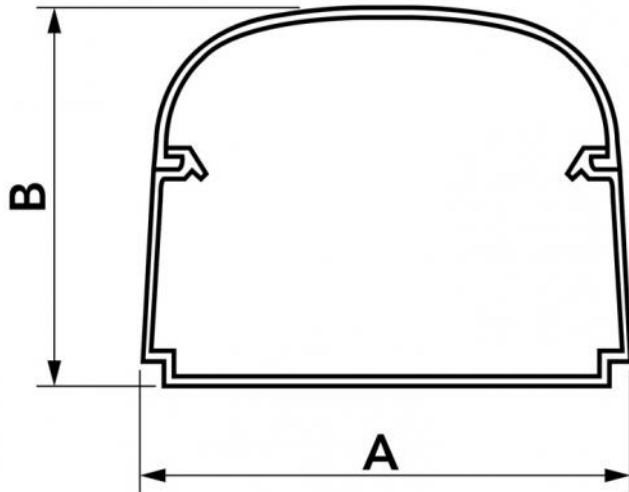

CARATTERISTICHE TECNICHE:

- Materiale plastico ad alta resistenza all'urto, riciclabile
- Fondo a spigolo vivo
- Preasolato per il fissaggio a muro
- Predisposta per l'inserimento delle mini pompe Easy Flow, Easy One, Aqua Split (solo modello T 75-OPT)
- Chiusura centrale con brevetto antisganciamento accidentale
- Coperchio stondato
- Lunghezza barra 2 m
- Verniciabile
- Temperatura di esercizio -20°C / +60°C

MODELLI DISPONIBILI:

BIANCO

GRIGIO
ANTRACITE

NERO

DIMENSIONI

CODICE	MODELLO	A [mm]	B [mm]
SCD100136	T 35 - OPT W	32	28
11130062	T 62 - OPT W	62	46
11130075	T 75 - OPT W	74	56
11130100	T 102 - OPT W	100	66
SCD100123	T 135 - OPT W	135	82
SCD100146	T 75 - OPT G	74	56
SCD100147	T 102 - OPT G	100	66
SCD100148	T 135 - OPT G	135	82
SCD100620	T 75 - OPT G	74	56
SCD100621	T 102 - OPT G	100	66
SCD100622	T 135 - OPT G	135	82
SCD100197	T 75 - OPT B	74	56
SCD100198	T 102 - OPT B	100	66
SCD100199	T 135 - OPT B	135	82
SCD100611	T 75 - OPT B	74	56
SCD100612	T 102 - OPT B	100	66
SCD100610	T 135 - OPT B	135	82

ARTICOLI

CODICE	DESCRIZIONE
SCD100136	CANALINA LINEA OPTIMA T35 - OPT WHITE (CONF. 40 PZ.)
11130062	CANALINA LINEA OPTIMA T62 - OPT WHITE (CONF. 18 PZ.)
11130075	CANALINA LINEA OPTIMA T75 - OPT WHITE (CONF. 14 PZ.)
11130100	CANALINA LINEA OPTIMA T102 - OPT WHITE (CONF. 8 PZ.)
SCD100123	CANALINA LINEA OPTIMA T135-OPT WHITE (CONF. 4 PZ.)
SCD100146	CANALINA LINEA OPTIMA T75-OPT GREY (CONF. 14 PZ.)
SCD100147	CANALINA LINEA OPTIMA T102-OPT GREY (CONF. 8 PZ.)
SCD100148	CANALINA LINEA OPTIMA T135-OPT GREY (CONF. 4 PZ.)
SCD100620	CANALINA LINEA OPTIMA T75-OPT GREY
SCD100621	CANALINA LINEA OPTIMA T102-OPT GREY
SCD100622	CANALINA LINEA OPTIMA T135-OPT GREY
SCD100197	CANALINA LINEA OPTIMA T75-OPT BLACK (CONF. 14 PZ.)
SCD100198	CANALINA LINEA OPTIMA T102-OPT BLACK (CONF. 8 PZ.)
SCD100199	CANALINA LINEA OPTIMA T135-OPT BLACK (CONF. 4 PZ.)
SCD100610	CANALINA LINEA OPTIMA T75-OPT BLACK
SCD100611	CANALINA LINEA OPTIMA T102-OPT BLACK
SCD100612	CANALINA LINEA OPTIMA T135-OPT BLACK