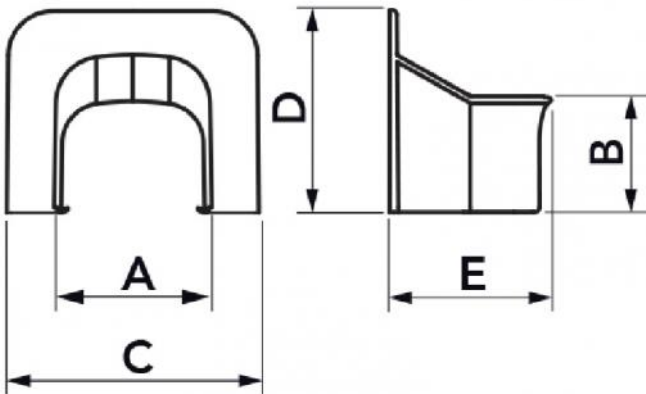

MODELLI DISPONIBILI:

BIANCO

NERO

GRIGIO
ANTRACITE

DIMENSIONI

CODICE	MODELLO	A [mm]	B [mm]	C [mm]	D [mm]	E [mm]
11106004	TA 62 - OPT W	66	48	106	85	72
11106005	TA 75 - OPT W	78	58	126	100	86
11106006	TA 102 - OPT W	104	69	145	117	100
SCD100113	TA 135 - OPT W	140	84	180	140	100
SCD100412	TA 75 - OPT G	78	58	126	100	86
SCD100413	TA 102 - OPT G	104	69	145	117	100
SCD100414	TA 135 - OPT G	140	84	180	140	100
SCD100375	TA 75 - OPT B	78	58	126	100	86
SCD100376	TA 102 - OPT B	104	69	145	117	100
SCD100377	TA 135 - OPT B	140	84	180	140	100

ARTICOLI

CODICE	DESCRIZIONE
11106004	TERMINALE AD ANGOLO OPTIMA TA TA62 - OPT WHITE (CONF. 5 PZ.)
11106005	TERMINALE AD ANGOLO OPTIMA TA TA75 - OPT WHITE (CONF. 5 PZ.)
11106006	TERMINALE AD ANGOLO OPTIMA TA TA102 - OPT WHITE (CONF. 3 PZ.)
SCD100113	TERMINALE AD ANGOLO OPTIMA TA 135-OPT WHITE (CONF. 3 PZ.)
SCD100412	TERMINALE AD ANGOLO OPTIMA TA 75-OPT GREY (CONF. 5 PZ.)
SCD100413	TERMINALE AD ANGOLO OPTIMA TA102-OPT GREY (CONF. 3 PZ.)
SCD100414	TERMINALE AD ANGOLO OPTIMA TA 135-OPT GREY (CONF. 3 PZ.)
SCD100375	TERMINALE AD ANGOLO OPTIMA TA 75-OPT BLACK (CONF. 5 PZ.)
SCD100376	TERMINALE AD ANGOLO OPTIMA TA102-OPT BLACK (CONF. 3 PZ.)
SCD100377	TERMINALE AD ANGOLO OPTIMA TA 135-OPT BLACK (CONF. 3 PZ.)