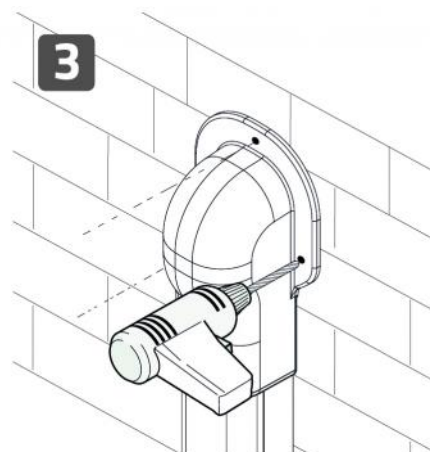

DESCRIZIONE

Terminale a muro con flangia quadrata per canaline serie OPTIMA in materiale plastico ad alta resistenza all'urto, riciclabile

Il terminale è stato progettato con un sistema di fissaggio ad incastro intuitivo ed ultra rapido.

Il terminale a muro è caratterizzato da una grande flangia esterna dall'innovativa forma quadrata, da pre-sole per l'uscita del tubo di scarico e da 3 pre-fori per l'eventuale fissaggio a muro.

Le caratteristiche del PVC ne consentono un utilizzo con temperature che vanno da -20°C a +60°C.

ESEMPIO DI FISSAGGIO CON VITI

1

2

ESEMPIO DI FISSAGGIO CON SILICONE E VITI

1

2

3

ARTICOLI