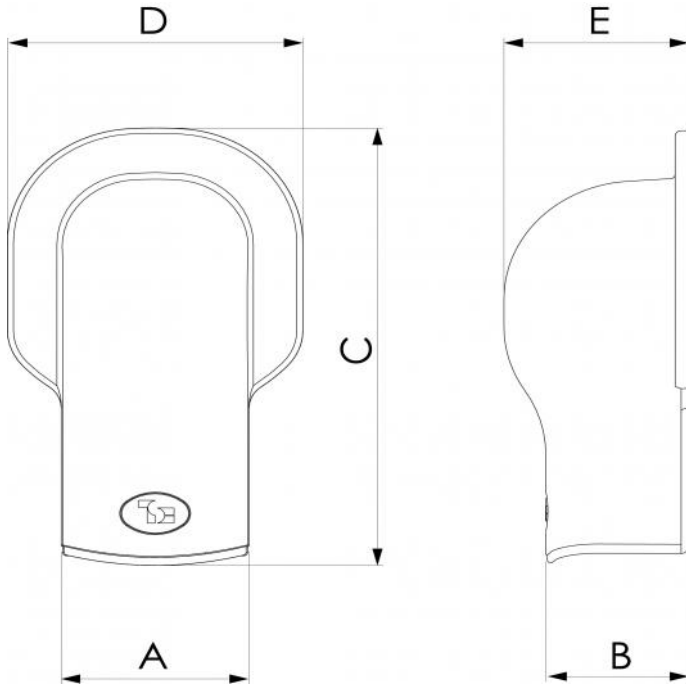

DESCRIZIONE

Terminale a muro con flangia quadrata per canaline serie OPTIMA in materiale plastico ad alta resistenza all'urto, riciclabile

Il terminale è stato progettato con un sistema di fissaggio ad incastro intuitivo ed ultra rapido.

Il terminale a muro è caratterizzato da una grande flangia esterna dall'innovativa forma quadrata, da pre-sole per l'uscita del tubo di scarico e da 3 pre-fori per l'eventuale fissaggio a muro.

Le caratteristiche del PVC ne consentono un utilizzo con temperature che vanno da -20°C a +60°C.

APPLICAZIONI

Impianti di condizionamento.

Installazione a parete in ambiente interno e/o esterno.

MODELLI DISPONIBILI

BIANCO

DIMENSIONI

CODICE	MODELLO	A [mm]	B [mm]	C [mm]	D [mm]	E [mm]
SCD100248	TMQ OPT 62 W	63	46	166	99	63
SCD100249	TMQ OPT 75 W	77	58	193	113	75
SCD100250	TMQ OPT 102 W	100	69	222	140	85
SCD100251	TMQ OPT 135 W	135	84	262	181	100
SCD100256	TMQ OPT 62 G	63	46	166	99	63
SCD100257	TMQ OPT 75 G	77	58	193	113	75
SCD100258	TMQ OPT 102 G	100	69	222	140	85
SCD100259	TMQ OPT 135 G	135	84	262	181	100
SCD100269	TMQ OPT 62 B	63	46	166	99	63
SCD100270	TMQ OPT 75 B	77	58	193	113	75
SCD100271	TMQ OPT 102 B	100	69	222	140	85
SCD100272	TMQ OPT 135 B	135	84	262	181	100

ESEMPIO DI FISSAGGIO CON VITI

1

2

ESEMPIO DI FISSAGGIO CON SILICONE E VITI

1

2

3

ARTICOLI