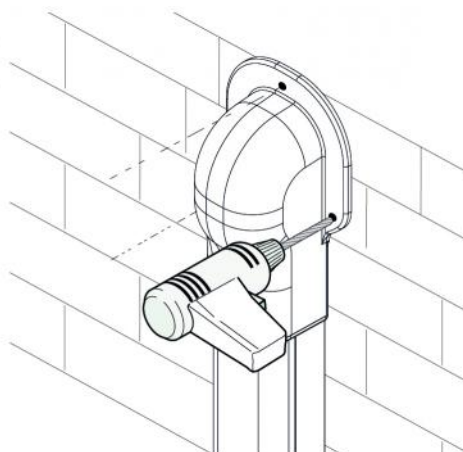

DESCRIZIONE

Terminale a muro con flangia quadrata per canaline serie OPTIMA in materiale plastico ad alta resistenza all'urto, riciclabile

Il terminale è stato progettato con un sistema di fissaggio ad incastro intuitivo ed ultra rapido.

Il terminale a muro è caratterizzato da una grande flangia esterna dall'innovativa forma quadrata, da pre-sole per l'uscita del tubo di scarico e da 3 pre-fori per l'eventuale fissaggio a muro.

Le caratteristiche del PVC ne consentono un utilizzo con temperature che vanno da -20°C a +60°C.

APPLICAZIONI

Impianti di condizionamento.

Installazione a parete in ambiente interno e/o esterno.

MODELLI DISPONIBILI

BIANCO

DIMENSIONI

CODICE	MODELLO	A [mm]	B [mm]	C [mm]	D [mm]	E [mm]
SCD100248	TMQ OPT 62 W	63	46	166	99	63
SCD100249	TMQ OPT 75 W	77	58	193	113	75
SCD100250	TMQ OPT 102 W	100	69	222	140	85
SCD100251	TMQ OPT 135 W	135	84	262	181	100
SCD100256	TMQ OPT 62 G	63	46	166	99	63
SCD100257	TMQ OPT 75 G	77	58	193	113	75
SCD100258	TMQ OPT 102 G	100	69	222	140	85
SCD100259	TMQ OPT 135 G	135	84	262	181	100
SCD100269	TMQ OPT 62 B	63	46	166	99	63
SCD100270	TMQ OPT 75 B	77	58	193	113	75
SCD100271	TMQ OPT 102 B	100	69	222	140	85
SCD100272	TMQ OPT 135 B	135	84	262	181	100

ESEMPIO DI FISSAGGIO CON VITI

1

2

ESEMPIO DI FISSAGGIO CON SILICONE E VITI

1

2

3

ARTICOLI