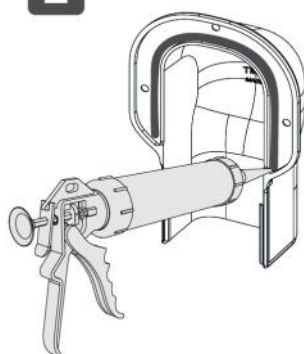

DESCRIZIONE

Terminale a muro con flangia quadrata per canaline serie OPTIMA in materiale plastico ad alta resistenza all'urto, riciclabile

Il terminale è stato progettato con un sistema di fissaggio ad incastro intuitivo ed ultra rapido.

Il terminale a muro è caratterizzato da una grande flangia esterna dall'innovativa forma quadrata, da pre-sole per l'uscita del tubo di scarico e da 3 pre-fori per l'eventuale fissaggio a muro.

Le caratteristiche del PVC ne consentono un utilizzo con temperature che vanno da -20°C a +60°C.

ESEMPIO DI FISSAGGIO CON VITI

1

2

ESEMPIO DI FISSAGGIO CON SILICONE E VITI

1

2

3

ARTICOLI