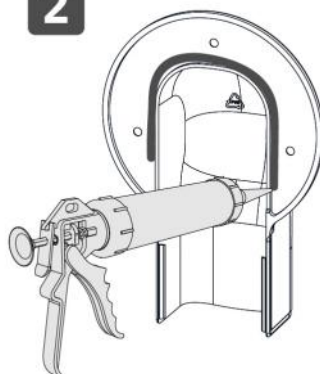

DESCRIZIONE

Terminale a muro con flangia rotonda per canaline serie OPTIMA in materiale plastico ad alta resistenza all'urto, riciclabile

Il terminale è stato progettato con un sistema di fissaggio ad incastro intuitivo ed ultra rapido.

Il terminale a muro è caratterizzato da una grande flangia esterna dall'innovativa forma rotonda, da pre-sole per l'uscita del tubo di scarico e da 3 pre-fori per l'eventuale fissaggio a muro.

Le caratteristiche del PVC ne consentono un utilizzo con temperature che vanno da -20°C a +60°C.

ESEMPIO DI FISSAGGIO CON VITI

1

2

ESEMPIO DI FISSAGGIO CON SILICONE E VITI

1

2

3

ARTICOLI