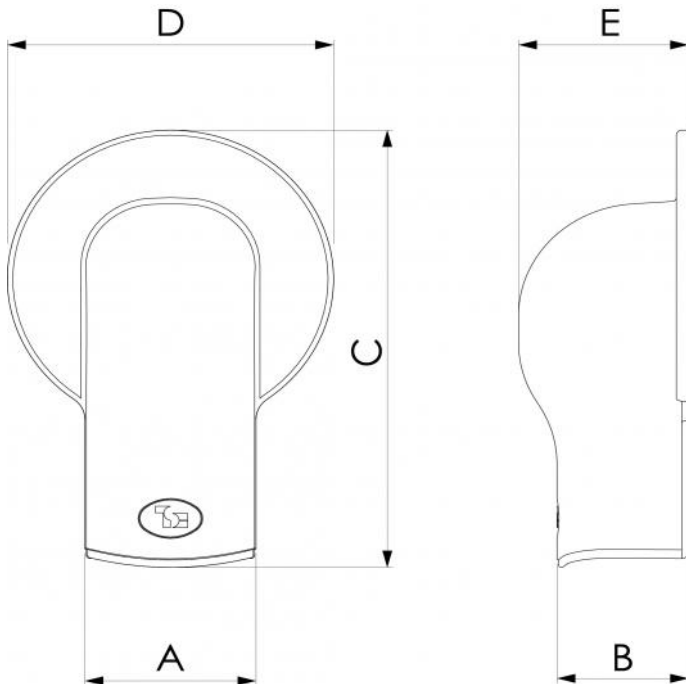

MODELLI DISPONIBILI

BIANCO

NERO

GRIGIO
ANTRACITE

DIMENSIONI

CODICE	MODELLO	A [mm]	B [mm]	C [mm]	D [mm]	E [mm]
SCD100244	TMR OPT 62 W	63	48	176	120	62
SCD100245	TMR OPT 75 W	77	58	207	140	75
SCD100246	TMR OPT 102 W	100	67	237	170	85
SCD100247	TMR OPT 135 W	135	84	277	212	100
SCD100252	TMR OPT 62 G	63	48	176	120	62
SCD100253	TMR OPT 75 G	77	58	207	140	75
SCD100254	TMR OPT 102 G	100	67	237	170	85
SCD100255	TMR OPT 135 G	135	84	277	212	100
SCD100265	TMR OPT 62 B	63	48	176	120	62
SCD100266	TMR OPT 75 B	77	58	207	140	75
SCD100267	TMR OPT 102 B	100	67	237	170	85
SCD100268	TMR OPT 135 B	135	84	277	212	100