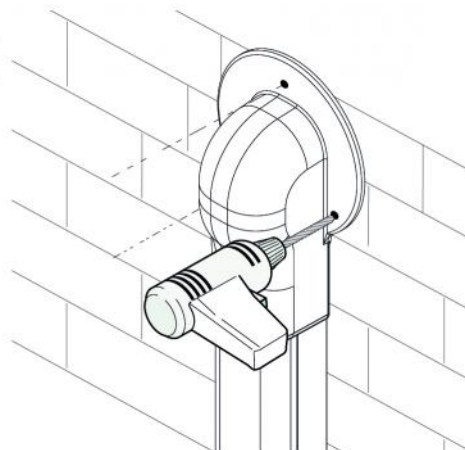

DESCRIZIONE

Terminale a muro con flangia rotonda per canaline serie OPTIMA in materiale plastico ad alta resistenza all'urto, riciclabile

Il terminale è stato progettato con un sistema di fissaggio ad incastro intuitivo ed ultra rapido.

Il terminale a muro è caratterizzato da una grande flangia esterna dall'innovativa forma rotonda, da pre-sole per l'uscita del tubo di scarico e da 3 pre-fori per l'eventuale fissaggio a muro.

Le caratteristiche del PVC ne consentono un utilizzo con temperature che vanno da -20°C a +60°C.

CODICE	MODELLO	A [mm]	B [mm]	C [mm]	D [mm]	E [mm]
SCD100244	TMR OPT 62 W	63	48	176	120	62
SCD100245	TMR OPT 75 W	77	58	207	140	75
SCD100246	TMR OPT 102 W	100	67	237	170	85
SCD100247	TMR OPT 135 W	135	84	277	212	100
SCD100252	TMR OPT 62 G	63	48	176	120	62
SCD100253	TMR OPT 75 G	77	58	207	140	75
SCD100254	TMR OPT 102 G	100	67	237	170	85
SCD100255	TMR OPT 135 G	135	84	277	212	100
SCD100265	TMR OPT 62 B	63	48	176	120	62
SCD100266	TMR OPT 75 B	77	58	207	140	75
SCD100267	TMR OPT 102 B	100	67	237	170	85
SCD100268	TMR OPT 135 B	135	84	277	212	100

ESEMPIO DI FISSAGGIO CON VITI

1

2

ESEMPIO DI FISSAGGIO CON SILICONE E VITI

1

2

3

ARTICOLI