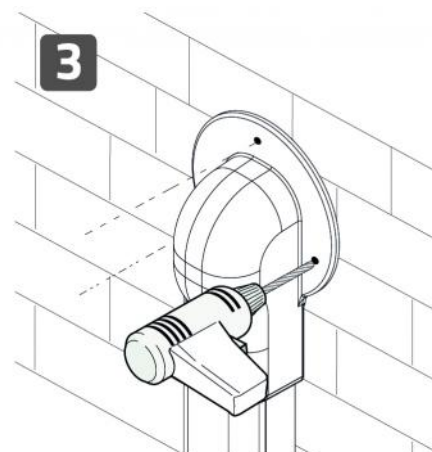

DESCRIZIONE

Terminale a muro con flangia rotonda per canaline serie OPTIMA in materiale plastico ad alta resistenza all'urto, riciclabile

Il terminale è stato progettato con un sistema di fissaggio ad incastro intuitivo ed ultra rapido.

Il terminale a muro è caratterizzato da una grande flangia esterna dall'innovativa forma rotonda, da pre-sole per l'uscita del tubo di scarico e da 3 pre-fori per l'eventuale fissaggio a muro.

Le caratteristiche del PVC ne consentono un utilizzo con temperature che vanno da -20°C a +60°C.

ESEMPIO DI FISSAGGIO CON VITI

1

2

ESEMPIO DI FISSAGGIO CON SILICONE E VITI

1

2

3

ARTICOLI