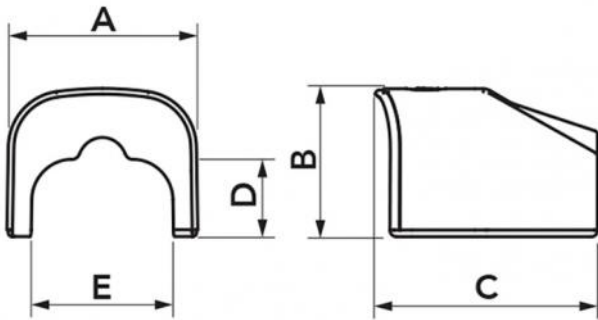

OPTIMA TS

terminale uscita tubo

- cod. 11106035 - cod. 11106036 - cod. 11106037
- cod. SCD100440 - cod. SCD100441 - cod. SCD100393
- cod. SCD100394

CARATTERISTICHE TECNICHE:

- Materiale plastico ad alta resistenza all'urto, riciclabile
- Design innovativo
- Sistema di fissaggio ultrarapido ad incastro
- Elevatissima finitura esterna
- Confezione con codice a barre in termoretraibile
- Verniciabile
- Temperatura di esercizio -20°C / +60°C

MODELLI DISPONIBILI:

BIANCO

GRIGIO
ANTRACITE

NERO

DIMENSIONI

| CODICE | MODELLO | A [mm] | B [mm] | C [mm] | D [mm] | E [mm] |
|-----------|----------------|--------|--------|--------|--------|--------|
| 11106035 | TS 62 - OPT W | 66 | 48 | 76 | 30 | 50 |
| 11106036 | TS 75 - OPT W | 78 | 58 | 90 | 30 | 56 |
| 11106037 | TS 102 - OPT W | 104 | 68 | 110 | 40 | 72 |
| SCD100440 | TS 75 - OPT G | 78 | 58 | 90 | 30 | 56 |
| SCD100441 | TS 102 - OPT G | 104 | 68 | 110 | 40 | 72 |
| SCD100393 | TS 75 - OPT B | 78 | 58 | 90 | 30 | 56 |
| SCD100394 | TS 102 - OPT B | 104 | 68 | 110 | 40 | 72 |

ARTICOLI

| CODICE | DESCRIZIONE |
|-----------|---|
| 11106035 | TERMINA USCITA TUBO OPTIMA TS TS62 - OPT WHITE (CONF. 5 PZ.) |
| 11106036 | TERMINA USCITA TUBO OPTIMA TS TS75 - OPT WHITE (CONF. 5 PZ.) |
| 11106037 | TERMINALE USCITA TUBO OPTIMA TS TS102 - OPT WHITE (CONF. 3 PZ.) |
| SCD100440 | TERMINALE USCITA TUBO OPTIMA TS 75-OPT GREY (CONF. 5 PZ.) |
| SCD100441 | TERMINALE USCITA TUBO OPTIMA TS 102-OPT GREY (CONF. 3 PZ.) |
| SCD100393 | TERMINALE USCITA TUBO OPTIMA TS 75-OPT BLACK (CONF. 5 PZ.) |
| SCD100394 | TERMINALE USCITA TUBO OPTIMA TS 102-OPT BLACK (CONF. 3 PZ.) |