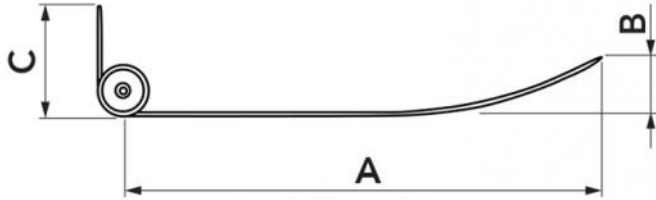

DEVIO

Deflettore di flusso regolabile per unità interna

- cod. 12000040 - cod. 12000041

CARATTERISTICHE TECNICHE:

- Realizzato in alluminio bianco 9016
- Disponibile in due misure
- Flusso d'aria regolabile in 5 posizioni
- Completo di viteria
- Adatto per unità interne

DIMENSIONI

CODICE	A [mm]	B [mm]	C [mm]
12000040	260	30	55
12000041	260	30	55

FLUSSO D'ARIA REGOLABILE IN 5 POSIZIONI

ARTICOLI

CODICE	DESCRIZIONE
12000040	DEFLETTORE DI FLUSSO REGOLABILE IN ALLUMINIO "DEVIO" L 850 mm
12000041	DEFLETTORE DI FLUSSO REGOLABILE IN ALLUMINIO "DEVIO" L 1050 mm