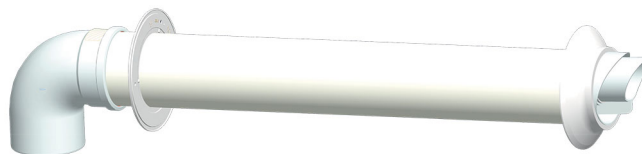

# Kit orizzontale PP 60 / 100

- cod. 29800605

## CARATTERISTICHE TECNICHE:

- Tubo/curva interna Ø 60 in polipropilene
- Tubo/curva esterna Ø 100 in alluminio verniciato bianco RAL 9003

## DATI TECNICI

CODICE	DESCRIZIONE	COMPATIBILITÀ
29800605	KIT ORIZZONTALE PP 60/100	ARGO, BAXI, ROCA, VIESSMAN