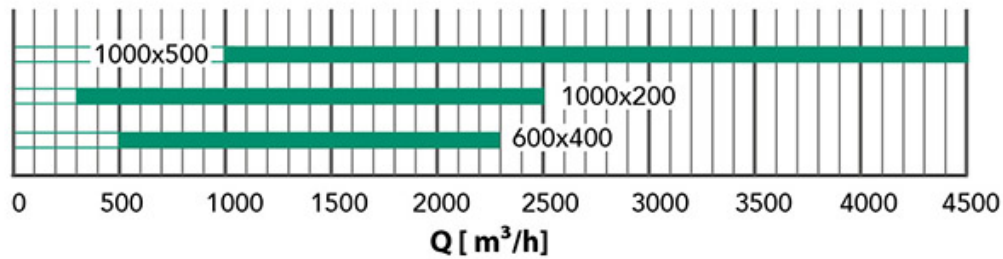

SELEZIONE RAPIDA PORTATA D'ARIA

ARTICOLI

CODICE	DESCRIZIONE
PWC100046	GRIGLIA DI RIPRESA APRIBILE A MAGLIA QUADRA IN ALLUMINIO VERNICIATO BIANCO CON FILTRO ESTRAIBILE - 600x400
PWC100047	GRIGLIA DI RIPRESA APRIBILE A MAGLIA QUADRA IN ALLUMINIO VERNICIATO BIANCO CON FILTRO ESTRAIBILE - 1000x200
PWC100048	GRIGLIA DI RIPRESA APRIBILE A MAGLIA QUADRA IN ALLUMINIO VERNICIATO BIANCO CON FILTRO ESTRAIBILE - 1000x500
PWC100052	GRIGLIA DI RIPRESA APRIBILE A MAGLIA QUADRA IN ALLUMINIO VERNICIATO BIANCO CON FILTRO ESTRAIBILE - 595x595

Tutti i diritti relativi a questa pubblicazione sono di esclusiva proprietà di Tecnosystemi SpA.
Tecnosystemi SpA si riserva il diritto di apportare in qualsiasi momento e senza preavviso, eventuali modifiche per esigenze di carattere tecnico o commerciale.