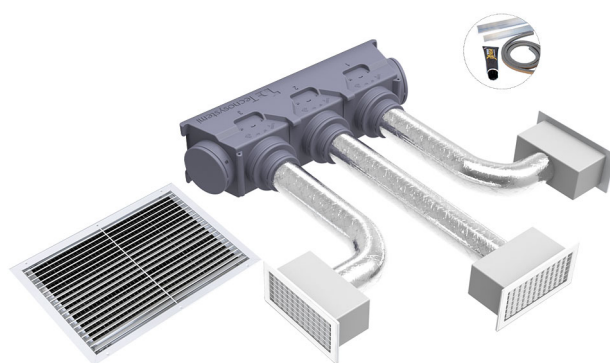

KIT SVELTO EOLO MINI UNIVERSAL - 3 zone con plenum EOLO MINI AM3

- cod. PWD300190

DESCRIZIONE

I "Kit Svelto Eolo Universal" contengono al loro interno tutti gli accessori necessari (plenum "Universal" in polistirene, serrande di taratura, griglie, tubazioni, collarini, fascette, plenum e per bocchette, profili in alluminio per flangia), per canalizzare in maniera corretta l'aria prodotta dall'unità interna e distribuirlo in modo ottimale ad ogni singola stanza, con la possibilità di regolare e orientare il flusso dell'aria grazie alle serrande di taratura ed alle alette orientabili delle bocchette.

Si permette così di avere la massima resa ed il miglior comfort all'interno delle abitazioni o negli uffici.

Grazie al nuovo plenum universal in polistirene sinterizzato l'installatore dovrà solamente tagliare il plenum con un seghetto alternativo o lama a filo caldo alla misura desiderata in base alla bocca di mandata della macchina canalizzata da installare, tagliare i profili di alluminio alla misura della flangia, incollarli con la colla in dotazione ed inserirvi la guarnizione (accessori presenti nel kit).

I "Kit Svelto Eolo Mini Universal" sono disponibili da 3 a 4 zone con possibilità di personalizzazione a richiesta.

IL KIT INCLUDE:

- N°1 kit plenum in polistirene EOLO MINI AM3 UNIVERSAL (L 818 x H 217x P 346) (PWD400034)
- N°3 bocchette di mandata in alluminio verniciato bianco foro installazione 300 x 150 misura esterna 332 x 182 (COD. WB11161512)
- N°3 plenum coibentati con 3 ingressi predisposti per collarini mod. E5 150 - 332 x 182 (PWD100005)
- N°3 serrande di taratura per bocchette 332 x 182 (COD. W11161568)
- N°1 tubo flessibile in alluminio doppia parete Ø 152 - m 10 (cod. 11152152)
- N°1 Griglia di ripresa con filtro in alluminio verniciato bianco - foro installazione 600 x 400 misura esterna 632 x 432 (cod. WB11161525)
- N°6 Fascette stringitubo 140 - 160 mm (cod. 22200152)