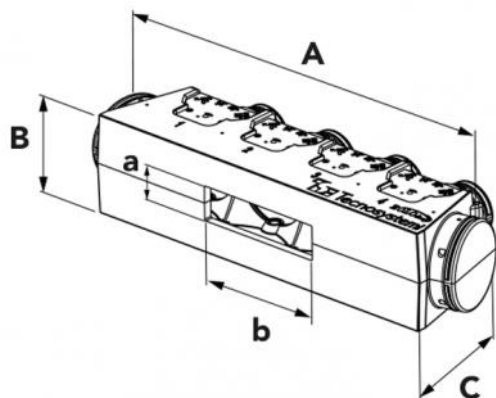

- Personalizzabile a richiesta

DIMENSIONI

CODICE	MODELLO PLENUM	LARGHEZZA ESTERNA FISSA A [mm]	ALTEZZA ESTERNA FISSA B [mm]	PROFONDITÀ ESTERNA FISSA C [mm]	ALTEZZA MAX INTERNA PLENUM a [mm]	LARGHEZZA MAX INTERNA PLENUM b [mm]
PWD300190	EOLO MINI AM3 UNIVERSAL	818	217	346	fino 185	fino 600

ARTICOLI

CODICE	DESCRIZIONE
PWD300190	KIT SVELTO UNIVERSAL 3 ZONE CON PLENUM IN POLISTIRENE SINTERIZZATO EOLO MINI MOD.AM3

Tutti i diritti relativi a questa pubblicazione sono di esclusiva proprietà di Tecnosystemi SpA.
Tecnosystemi SpA si riserva il diritto di apportare in qualsiasi momento e senza preavviso, eventuali modifiche per esigenze di carattere tecnico o commerciale.