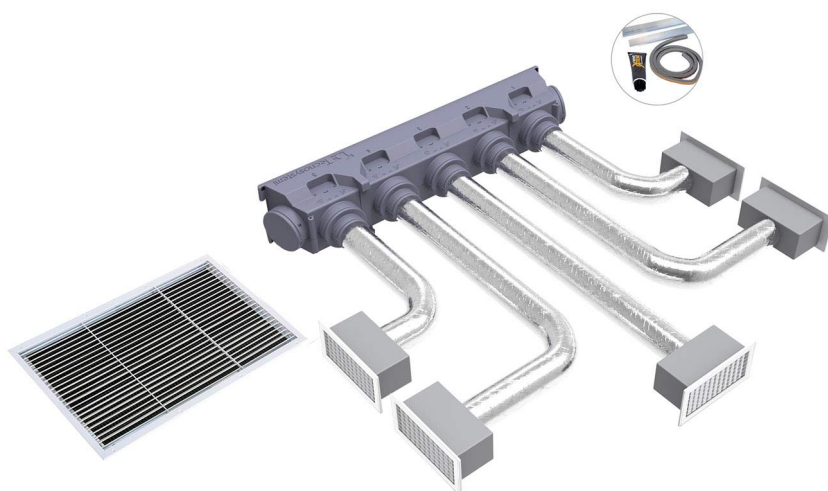

KIT SVELTO EOLO UNIVERSAL - 5 zone con plenum EOLO C5

- cod. PWD300198

DESCRIZIONE

I "Kit Svelto Eolo Universal" contengono al loro interno tutti gli accessori necessari (plenum "Universal" in polistirene, serrande di taratura, griglie, tubazioni, collarini, fascette, plenum e per bocchette, profili in alluminio per flangia), per canalizzare in maniera corretta l'aria prodotta dall'unità interna e distribuirla in modo ottimale ad ogni singola stanza, con la possibilità di regolare e orientare il flusso dell'aria grazie alle serrande di taratura ed alle alette orientabili delle bocchette.

Si permette così di avere la massima resa ed il miglior comfort all'interno delle abitazioni o negli uffici.

Grazie al nuovo plenum universal in polistirene sinterizzato l'installatore dovrà solamente tagliare il plenum con un seghetto alternativo o lama a filo caldo alla misura desiderata in base alla bocca di mandata della macchina canalizzata da installare, tagliare i profili di alluminio alla misura della flangia, incollarli con la colla in dotazione ed inserirvi la guarnizione (accessori presenti nel kit).

I "Kit Svelto Eolo Universal" sono disponibili da 2 - 3 - 4 - 5 zone con possibilità di personalizzazione a richiesta.

IL KIT INCLUDE:

- N°1 kit plenum in polistirene EOLO C5 UNIVERSAL (L 1520 x H 304 P 348) (PWD400033)
- N°5 bocchette di mandata in alluminio verniciato bianco foro installazione 300 x 150 misura esterna 332 x 182 (COD. WB11161512)
- N°5 plenum coibentati con 3 ingressi predisposti per collarini mod. E5 150 - 332 x 182 (PWD100005)
- N°5 serrande di taratura per bocchette 332 x 182 (cod. W11161568)
- N°2 tubi flessibili in alluminio doppia parete Ø 152 - m 10 (COD. 11152152)
- N°1 Griglia di ripresa con filtro in alluminio verniciato bianco - foro installazione 600 x 400 misura esterna 632 x 432 (cod. WB11161525)
- N°10 Fascette stringitubo 140 - 160 mm (cod. 22200152)