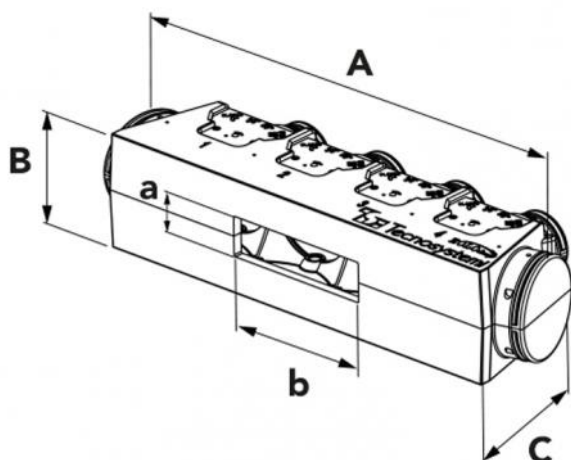

- Personalizzabile a richiesta

DIMENSIONI

CODICE	MODELLO PLENUM	LARGHEZZA ESTERNA FISSA A [mm]	ALTEZZA ESTERNA FISSA B [mm]	PROFONDITÀ ESTERNA FISSA C [mm]	ALTEZZA MAX INTERNA PLENUM a [mm]	LARGHEZZA MAX INTERNA PLENUM b [mm]
PWD300198	EOLO C5 UNIVERSAL	1520	304	348	fino 245	fino 1300

ARTICOLI

CODICE	DESCRIZIONE
PWD300198	KIT SVELTO UNIVERSAL 5 ZONE CON PLENUM IN POLISTIRENE SINTERIZZATO EOLO MOD.C5

Tutti i diritti relativi a questa pubblicazione sono di esclusiva proprietà di Tecnosystemi SpA. Tecnosystemi SpA si riserva il diritto di apportare in qualsiasi momento e senza preavviso, eventuali modifiche per esigenze di carattere tecnico o commerciale.