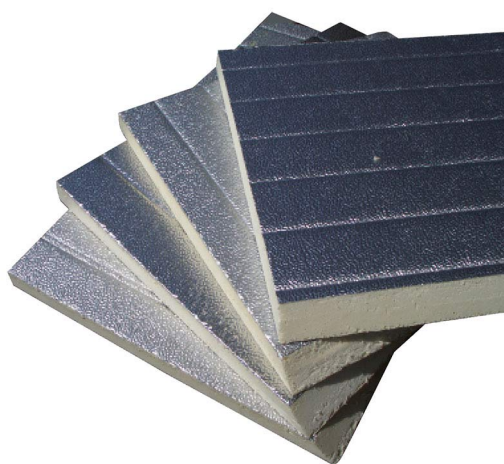

Kit canale: pannello alluminato diritto in poliuretano espanso PAL sagomato

- cod. PWC600007 - cod. PWC600008 - cod. PWC600009
- cod. PWC600010 - cod. PWC600011 - cod. PWC600012
- cod. PWC600013 - cod. PWC600014 - cod. PWC600015
- cod. PWC600016 - cod. PWC600017 - cod. PWC600018
- cod. PWC600019 - cod. PWC600020 - cod. PWC600021
- cod. PWC600022 - cod. PWC600023 - cod. PWC600024
- cod. PWC600025 - cod. PWC600026 - cod. PWC600027
- cod. PWC600028 - cod. PWC600029 - cod. PWC600030
- cod. PWC600031 - cod. PWC600032 - cod. PWC600033
- cod. PWC600034 - cod. PWC600035 - cod. PWC600036
- cod. PWC600037 - cod. PWC600038 - cod. PWC600039
- cod. PWC600040 - cod. PWC600041 - cod. PWC600042

CARATTERISTICHE TECNICHE:

- Rivestito da ambo i lati con alluminio gofrato con spessore 80 µm
- Spessore materiale 20 mm
- Densità 49 kg/m³
- Classe reazione al fuoco B-s3,d0
- Temperatura: da -30°C a +80°C

IL KIT CONTIENE:

- N°1 Pannello in poliuretano espanso (PAL) sagomato (lunghezza 1200 m)
- 2 m di nastro alluminio

- N°4 Angolari
- N°8 Squadrette a "L"
- N°4 Profili ad "H" in PVC (2 pezzi altezza B + 2 pezzi larghezza A - vedi dimensioni in tabella)
- N°8 Flange a scomparsa in alluminio (4 pezzi altezza B + 4 pezzi larghezza A - vedi dimensioni in tabella)
- N°1 Spatola morbida per stendere il nastro in alluminio
- N°1 Cartuccia di silicone