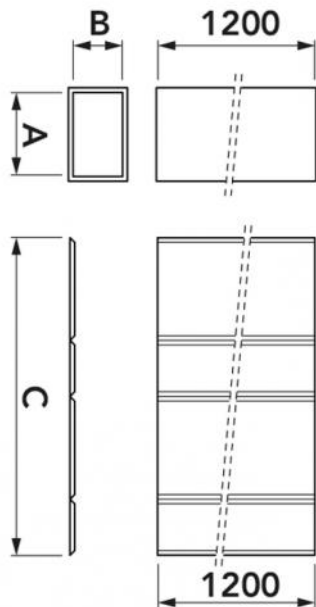

CARATTERISTICHE TECNICHE:

- Rivestito da ambo i lati con alluminio gofrato con spessore 80 µm
- Spessore materiale 20 mm
- Densità 49 kg/m³
- Classe reazione al fuoco B-s3,d0
- Temperatura: da -30°C a +80°C

IL KIT CONTIENE:

- N°1 Pannello in poliuretano espanso (PAL) sagomato (lunghezza 1200 m)
- 2 m di nastro alluminio

- N°4 Angolari
- N°8 Squadrette a "L"
- N°4 Profili ad "H" in PVC (2 pezzi altezza B + 2 pezzi larghezza A - vedi dimensioni in tabella)
- N°8 Flange a scomparsa in alluminio (4 pezzi altezza B + 4 pezzi larghezza A - vedi dimensioni in tabella)
- N°1 Spatola morbida per stendere il nastro in alluminio
- N°1 Cartuccia di silicone

DIMENSIONI

CODICE	A [mm]	B [mm]	C [mm]
PWC600007	150	150	760
PWC600008	200	150	860
PWC600009	250	150	960
PWC600010	300	150	1060
PWC600011	400	150	1260
PWC600012	500	150	1460
PWC600013	600	150	1660
PWC600014	200	200	960
PWC600015	250	200	1060
PWC600016	300	200	1160
PWC600017	400	200	1360
PWC600018	500	200	1560
PWC600019	600	200	1760
PWC600020	800	200	2160
PWC600021	1000	200	2560
PWC600022	1200	200	2960
PWC600023	250	250	1160
PWC600024	300	250	1260
PWC600025	400	250	1460
PWC600026	500	250	1660
PWC600027	600	250	1860
PWC600028	800	250	2260
PWC600029	1000	250	2660
PWC600030	1200	250	3060
PWC600031	300	300	1360
PWC600032	400	300	1560
PWC600033	500	300	1760
PWC600034	600	300	1960
PWC600035	800	300	2360
PWC600036	1000	300	2760
PWC600037	1200	300	3160
PWC600038	400	400	1760
PWC600039	500	400	1960
PWC600040	600	400	2160
PWC600041	800	400	2560
PWC600042	1000	400	2960