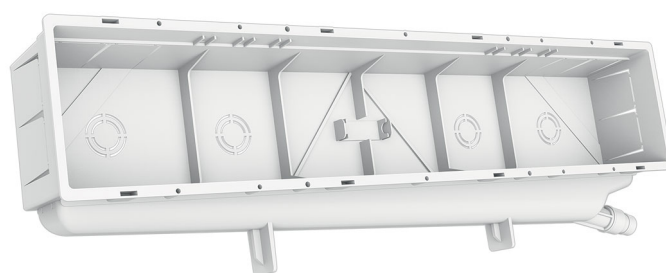

PROFESSIONAL CLASSIC

predisposizione

- cod. 11100095 - cod. 11100095V

CARATTERISTICHE TECNICHE:

- Convogliatore posteriore inclinato reversibile dx/sx con attacco laterale multiplo $\varnothing 16 - \varnothing 20$
- Griglia di protezione
- Cartoncino anti intonaco
- Coperchio ad incastro o con viti

DIMENSIONI

ABBINAMENTI CON TUBI SCARICO CONDENZA A CATALOGO:

Tubo 18/20 Art.11126346 (collegamento diretto)
Tubo 18/20 Art.11126320 (collegamento diretto)
Tubo rigido TCR-21 (utilizzando il racc. MP-TCR-21)

CONFEZIONE COMPLETA DI:

- 1 scatola predisposizione con bolla incorporata
- 1 coperchio ad incastro
- Cartoncino anti intonaco

ARTICOLI

CODICE	DESCRIZIONE
11100095	PREDISPOSIZIONE PROFESSIONAL-CLASSIC CON COPERCHIO AD INCASTRO
11100095V	PREDISPOSIZIONE PROFESSIONAL-CLASSIC CON COPERCHIO E VITI