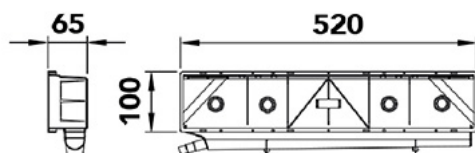

DIMENSIONI

ABBINAMENTI CON TUBI SCARICO CONDENZA A CATALOGO:

Tubo 18/20 Art.11126346 (collegamento diretto)
Tubo 18/20 Art.11126320 (collegamento diretto)
Tubo rigido TCR-21 (utilizzando il racc. MP-TCR-21)