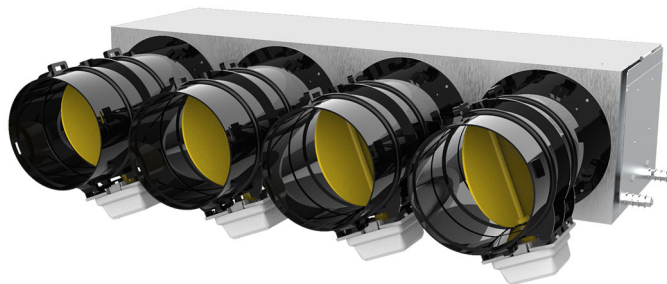

# PROAIR PACK RF AMBRA 4L

con plenum in lamiera coibentata

- cod. GAD400383 - cod. GAD400384 - cod. GAD400389
- cod. GAD400390 - cod. GAD400511 - cod. GAD400512
- cod. GAD400420 - cod. GAD400421

## DESCRIZIONE

I sistemi preassemblati PROAIR PACK RF-L sono ideati per facilitare e velocizzare l'installazione di un impianto canalizzato.

Il sistema viene fornito completo di centralina "Polaris", cronotermostati, termostati e kit by pass meccanico da installare sul plenum (completo di ghiera di fissaggio e contrappeso).

Sarà sufficiente indicare, in fase d'ordine, il modello del plenum.

Il sistema viene fornito completo di cronotermostati e serrande (Ø 150 o Ø 200) fissate sul plenum coibentato.

Al fine di garantire facilità e velocità di installazione il sistema PROAIR PACK RF-L è completamente assemblato, configurato e testato al 100% da personale qualificato

## Il sistema PROAIR PACK RF AMBRA 4L è composto da:

- N°1 plenum di mandata coibentato per unità canalizzata (specificare al momento dell'ordine il codice del plenum)
- N°1 centralina "Polaris" con protocolli precaricati, app, Alexa e Google Home
- N°4 serrande motorizzate già cablate al sistema
- N°4 cronotermostati DISCOVERY 3X (colore bianco a parete con batterie), cronotermostati MINI DISCOVERY 3X oppure MINI LED ASTRA
- N°1 kit by pass meccanico da fissare sul plenum (comprensivo di ghiera di fissaggio e contrappeso)