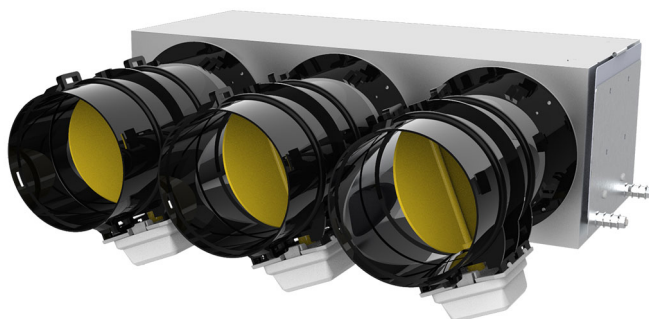

# PROAIR PACK RF BLUE 3L

con plenum in lamiera coibentata

- cod. GAD400381 - cod. GAD400382 - cod. GAD400387
- cod. GAD400388 - cod. GAD400503 - cod. GAD400504
- cod. GAD400418 - cod. GAD400419

## DESCRIZIONE

I sistemi preassemblati PROAIR PACK RF-L sono ideati per facilitare e velocizzare l'installazione di un impianto canalizzato.

Il sistema viene fornito completo di centralina "Polaris", cronotermostati, termostati e kit by pass meccanico da installare sul plenum (completo di ghiera di fissaggio e contrappeso).

Sarà sufficiente indicare, in fase d'ordine, il modello del plenum.

Il sistema viene fornito completo di cronotermostati e serrande ( $\varnothing$  150 o  $\varnothing$  200) fissate sul plenum coibentato.

## Il sistema PROAIR PACK RF BLUE 3L è composto da:

- N°1 plenum di mandata coibentato per unità canalizzata (specificare al momento dell'ordine il codice del plenum)
- N°1 centralina "Polaris" con protocolli precaricati, app, Alexa e Google Home
- N°3 serrande motorizzate già cablate al sistema
- N°3 cronotermostati DISCOVERY 3X (colore bianco a parete con batterie), cronotermostati MINI DISCOVERY 3X oppure termostati MINI LED ASTRA
- N°1 kit by pass meccanico da fissare sul plenum (comprensivo di ghiera di fissaggio e contrappeso)