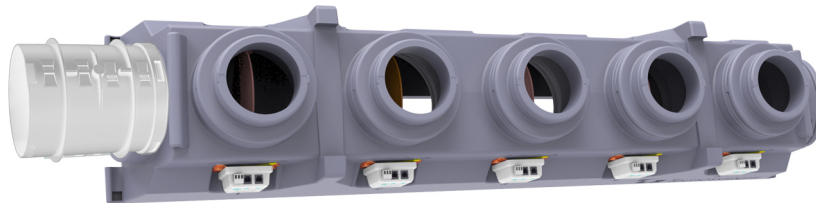

PROAIR PACK RF BROWN 6

con plenum EOLO

- cod. GAD400371 - cod. GAD400372 - cod. GAD400521
- cod. GAD400415

DESCRIZIONE

I sistemi preassemblati PROAIR PACK RF-EOLO sono ideati per facilitare e velocizzare l'installazione di un impianto canalizzato.

Il sistema viene fornito completo di centralina "Polaris", cronotermostati, termostati e kit by pass meccanico da installare sul plenum (completo di ghiera di fissaggio e contrappeso).

Sarà sufficiente indicare, in fase d'ordine, il modello del plenum.

Il sistema viene fornito completo di centralina Polaris 5X, cronotermostati e kit by pass meccanico da installare sul plenum (completo di ghiera di fissaggio e contrappeso).

Al fine di garantire facilità e velocità di installazione i sistemi sono assemblati, configurati e testati al 100% da personale qualificato.

Il sistema PROAIR PACK RF BROWN 6 è composto da:

- N°1 plenum di mandata in polistirene sinterizzato per unità canalizzata (da specificare al momento dell'ordine il codice del plenum)
- N°1 centralina "Polaris" con protocolli precaricati, app, Alexa e Google Home
- N°6 serrande motorizzate già cablate al sistema
- N°6 cronotermostati DISCOVERY 3X (colore bianco a parete con batterie), MINI DISCOVERY 3X oppure MINI LED ASTRA.
- N°1 kit by pass meccanico da fissare sul plenum (comprensivo di ghiera di fissaggio e contrappeso)
- Serranda laterale Ø200 / su richiesta Ø150