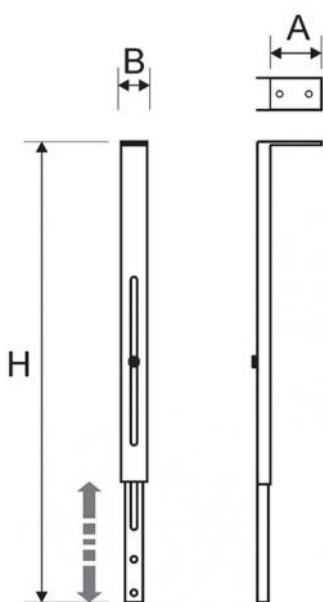

# Staffa a soffitto per barriere d'aria

- cod. 12300057

## CARATTERISTICHE TECNICHE:

- Realizzate in lamiera decappata 15/10
- Verniciatura in poliesteri da esterno di colore bianco
- Con asola di regolazione per il posizionamento in altezza della barriera d'aria
- Ideali per il fissaggio a soffitto delle barriere d'aria Tecnosystemi

**DIMENSIONI**

| CODICE   | A [mm] | B [mm] | H MIN. [mm] | H MAX. [mm] |
|----------|--------|--------|-------------|-------------|
| 12300057 | 120    | 45     | 450         | 770         |

**ARTICOLI**