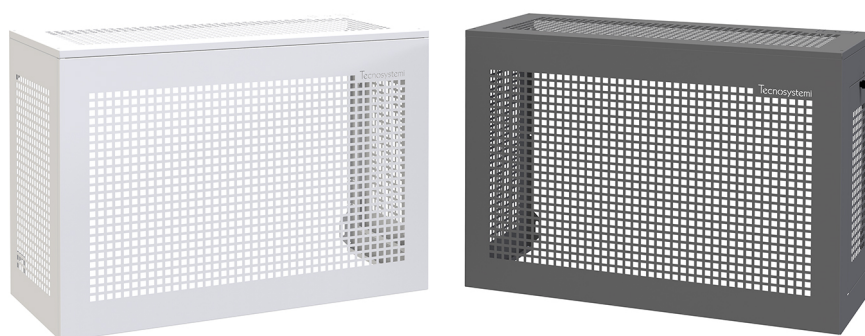

GUSCIO

protezione estetica per unità esterne con tetto piano

- cod. SCD500114 - cod. SCD500115 - cod. SCD500116
- cod. SCD500126 - cod. SCD500127 - cod. SCD500128

CARATTERISTICHE TECNICHE:

- Lamiera zincata realizzata con trama antintrusione
- Verniciatura poliestere da esterno RAL 9002
- Tetto in lamiera zincata con trama antintrusione
- Predisposizione per passaggio canalina tubazione e cablaggi
- Porta laterale per ispezione e manutenzione
- Predisposizione per il fissaggio a muro
- Regolabile in altezza
- Facile da assemblare
- Versione grigio RAL 7016 opaco, disponibile a richiesta

DIMENSIONI

CODICE	L [mm]	H [mm]	P [mm]
SCD500114	1000	720	470
SCD500115	1100	1120	620
SCD500116	1100	1420	620
SCD500126	1000	720	470
SCD500127	1100	1120	620
SCD500128	1100	1420	620

ARTICOLI

CODICE	DESCRIZIONE
SCD500114	GUSCIO H720 TETTO CON TRAMA IVORY
SCD500115	GUSCIO H1120 TETTO CON TRAMA IVORY
SCD500116	GUSCIO H1420 TETTO CON TRAMA IVORY
SCD500126	GUSCIO H720 TETTO CON TRAMA GREY
SCD500127	GUSCIO H1120 TETTO CON TRAMA GREY
SCD500128	GUSCIO H1420 TETTO CON TRAMA GREY