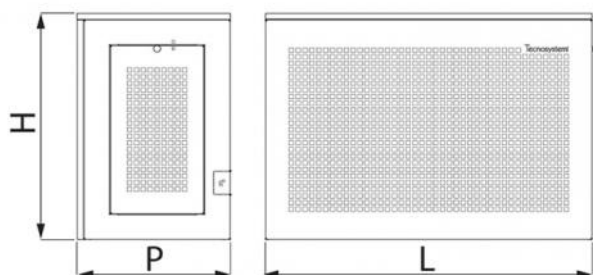

GUSCIO

protezione estetica per unità esterne con tetto piano

- cod. SCD500114 - cod. SCD500115 - cod. SCD500116
- cod. SCD500126 - cod. SCD500127 - cod. SCD500128

CARATTERISTICHE TECNICHE:

- Lamiera zincata realizzata con trama antintrusione
- Verniciatura poliestere da esterno RAL 9002
- Tetto in lamiera zincata con trama antintrusione
- Predisposizione per passaggio canalina tubazione e cablaggi
- Porta laterale per ispezione e manutenzione
- Predisposizione per il fissaggio a muro
- Regolabile in altezza
- Facile da assemblare
- Versione grigio RAL 7016 opaco, disponibile a richiesta

DIMENSIONI

CODICE	L [mm]	H [mm]	P [mm]
SCD500114	1000	720	470
SCD500115	1100	1120	620
SCD500116	1100	1420	620
SCD500126	1000	720	470
SCD500127	1100	1120	620
SCD500128	1100	1420	620

ARTICOLI

CODICE	DESCRIZIONE
SCD500114	GUSCIO H720 TETTO CON TRAMA IVORY
SCD500115	GUSCIO H1120 TETTO CON TRAMA IVORY
SCD500116	GUSCIO H1420 TETTO CON TRAMA IVORY
SCD500126	GUSCIO H720 TETTO CON TRAMA GREY
SCD500127	GUSCIO H1120 TETTO CON TRAMA GREY
SCD500128	GUSCIO H1420 TETTO CON TRAMA GREY