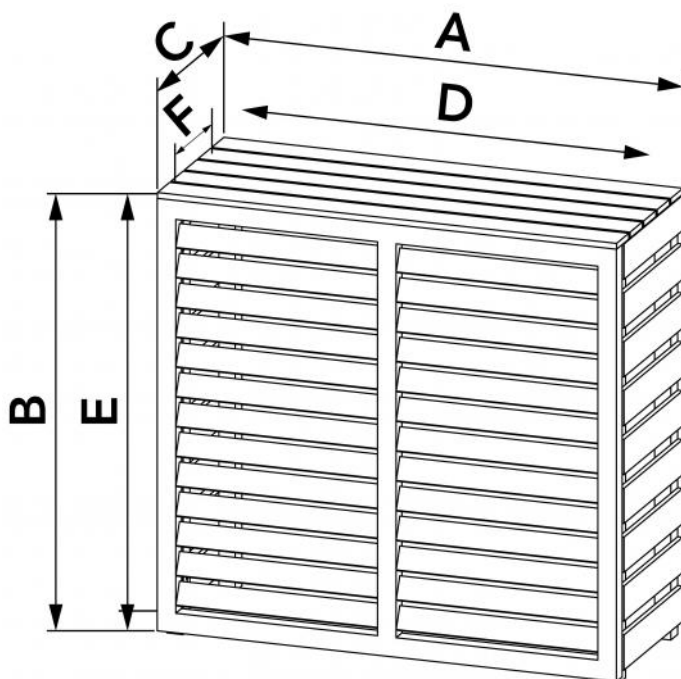

SCUDO

mobiletto copri unità esterna in plastica PVC

- cod. SCC600001 - cod. SCC600002

CARATTERISTICHE TECNICHE:

- Materiale: plastica PVC effetto legno
- Disponibile in 2 misure

DIMENSIONI

CODICE	A [mm]	B [mm]	C [mm]	D [mm]	E [mm]	F [mm]
SCC600001	885	691	345	785	680	295
SCC600002	990	911	395	895	900	345

ARTICOLI

CODICE	DESCRIZIONE
SCC600001	MOBILETTO COPRI UNITÀ ESTERNA IN PLASTICA PVC SCUDO SMALL
SCC600002	MOBILETTO COPRI UNITÀ ESTERNA IN PLASTICA PVC SCUDO BIG

Tutti i diritti relativi a questa pubblicazione sono di esclusiva proprietà di Tecnosystemi SpA.
Tecnosystemi SpA si riserva il diritto di apportare in qualsiasi momento e senza preavviso, eventuali modifiche per esigenze di carattere tecnico o commerciale.