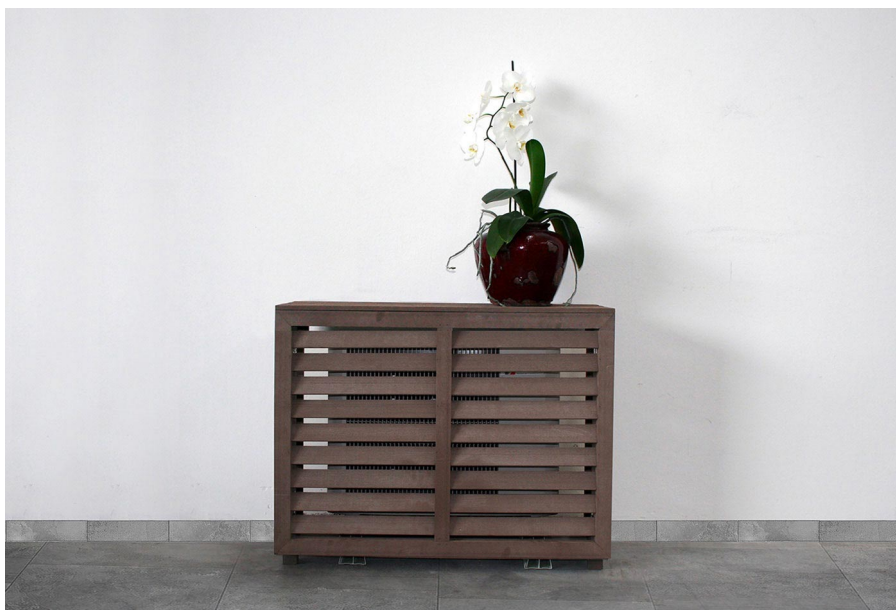

SCUDO

mobiletto copri unità esterna in plastica PVC

- cod. SCC600001 - cod. SCC600002

CARATTERISTICHE TECNICHE:

- Materiale: plastica PVC effetto legno
- Disponibile in 2 misure

DIMENSIONI

CODICE	A [mm]	B [mm]	C [mm]	D [mm]	E [mm]	F [mm]
SCC600001	885	691	345	785	680	295
SCC600002	990	911	395	895	900	345

ARTICOLI

CODICE	DESCRIZIONE
SCC600001	MOBILETTO COPRI UNITÀ ESTERNA IN PLASTICA PVC SCUDO SMALL
SCC600002	MOBILETTO COPRI UNITÀ ESTERNA IN PLASTICA PVC SCUDO BIG

Tutti i diritti relativi a questa pubblicazione sono di esclusiva proprietà di Tecnosystemi SpA.
Tecnosystemi SpA si riserva il diritto di apportare in qualsiasi momento e senza preavviso, eventuali modifiche per esigenze di carattere tecnico o commerciale.