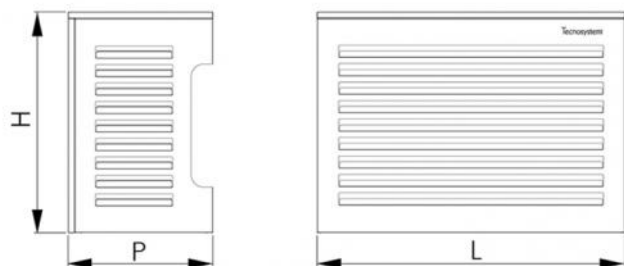

# TS-COVER

protezione estetica per unità esterne con tetto inclinato 5°

- cod. SCD500163 - cod. SCD500164 - cod. SCD500165

- cod. SCD500166

## CARATTERISTICHE TECNICHE:

- Lamiera zincata realizzata con trama antintrusione
- Verniciatura poliestere da esterno
- Predisposizione laterale per passaggio canalina tubazione e cablaggi
- Predisposizione per il fissaggio a muro
- Facile da assemblare
- Schienale e fondo disponibili a richiesta

## DIMENSIONI

CODICE	L [mm]	H [mm]	P [mm]
SCD500163	900	700	500
SCD500164	1100	850	600
SCD500165	1150	1200	650
SCD500166	1200	1500	750

## ARTICOLI

CODICE	DESCRIZIONE
SCD500163	"TS-COVER" SMALL CON TETTO INCL. 5° IVORY
SCD500164	"TS-COVER" MEDIUM CON TETTO INCL. 5° IVORY
SCD500165	"TS-COVER" LARGE CON TETTO INCL. 5° IVORY
SCD500166	"TS-COVER" XL LARGE CON TETTO INCL. 5° IVORY