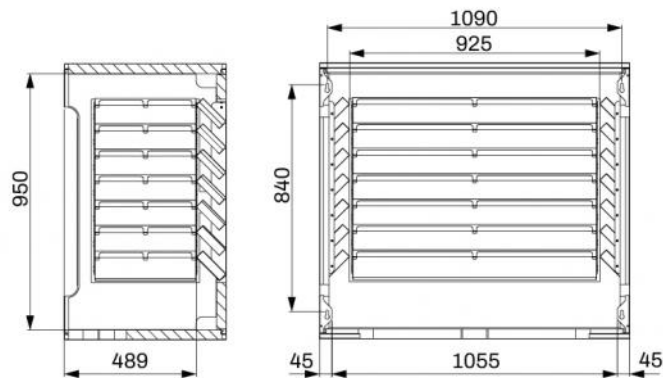

La gabbia è di facile ed intuitiva installazione e viene fornita completa di istruzioni di montaggio, viterie e predisposizioni per il fissaggio a muro.

Su ambo i lati sono presenti le predisposizioni per il passaggio canalina tubazioni e cablaggi.

Riduzione della rumorosità fino a 9,4 dB(A) certificata.

APPLICAZIONI

Ideale per installazioni a muro.

DIMENSIONI

CODICE	A [mm]	B [mm]	C [mm]	ATTENUAZIONE SONORA [dB(A)]	PESO [kg]
SCD500446	1150	1020	600	9.4	35
SCD500447	1150	1020	600	9.4	35

DIMENSIONI INTERNE

ESEMPIO DI INSTALLAZIONE

ARTICOLI

CODICE	DESCRIZIONE
SCD500446	TS-COVER SILENT WALL - IVORY
SCD500447	TS-COVER SILENT WALL - GREY

Tutti i diritti relativi a questa pubblicazione sono di esclusiva proprietà di Tecnosystemi SpA.
 Tecnosystemi SpA si riserva il diritto di apportare in qualsiasi momento e senza preavviso, eventuali modifiche per esigenze di carattere tecnico o commerciale.