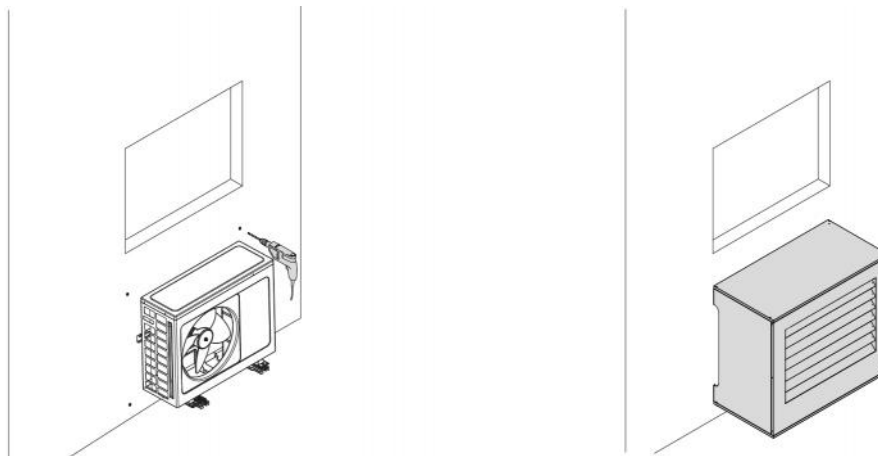

La nuova gabbia è rivestita internamente da materiale fonoassorbente che garantisce una migliore resa in termini di isolamento acustico.

La gabbia offre una protezione contro la pioggia, grandine e raggi UV, garantendo che l'unità operi in condizioni ottimali indipendentemente dal clima.

La gabbia è di facile ed intuitiva installazione e viene fornita completa di istruzioni di montaggio, viterie e predisposizioni per il fissaggio a muro.

Su ambo i lati sono presenti le predisposizioni per il passaggio canalina tubazioni e cablaggi.

Riduzione della rumorosità fino a 9,4 dB(A) certificata.

APPLICAZIONI

Ideale per installazioni a muro.

DIMENSIONI

CODICE	A [mm]	B [mm]	C [mm]	ATTENUAZIONE SONORA [dB(A)]	PESO [kg]
SCD500446	1150	1020	600	9.4	35
SCD500447	1150	1020	600	9.4	35

DIMENSIONI INTERNE

ESEMPIO DI INSTALLAZIONE

ARTICOLI

CODICE	DESCRIZIONE
SCD500446	TS-COVER SILENT WALL - IVORY
SCD500447	TS-COVER SILENT WALL - GREY

Tutti i diritti relativi a questa pubblicazione sono di esclusiva proprietà di Tecnosystemi SpA.
 Tecnosystemi SpA si riserva il diritto di apportare in qualsiasi momento e senza preavviso, eventuali modifiche per esigenze di carattere tecnico o commerciale.