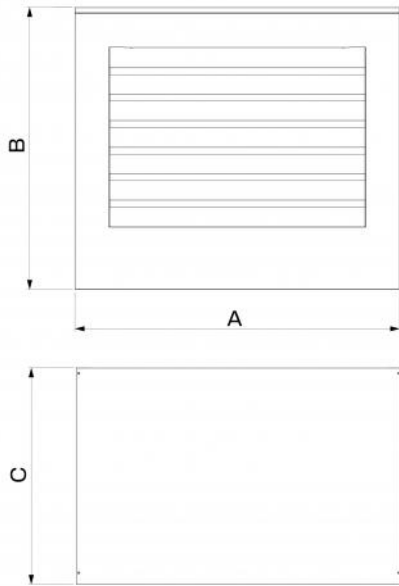

DIMENSIONI

CODICE	A [mm]	B [mm]	C [mm]	ATTENUAZIONE SONORA [dB(A)]	PESO [kg]
SCD500446	1150	1020	600	9.4	35
SCD500447	1150	1020	600	9.4	35

DIMENSIONI INTERNE