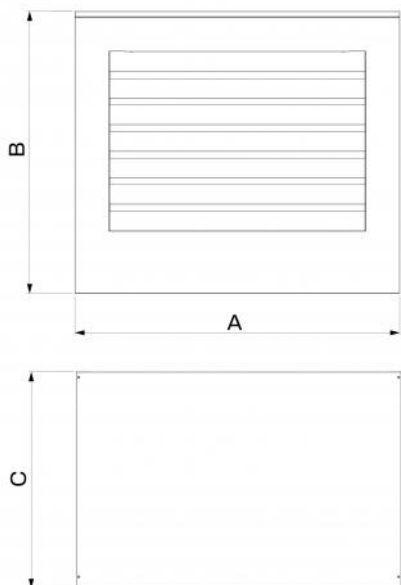

DIMENSIONI

CODICE	A [mm]	B [mm]	C [mm]	ATTENUAZIONE SONORA [dB(A)]	PESO [kg]
SCD500448	1150	1020	600	9.4	30
SCD500449	1150	1020	600	9.4	30

DIMENSIONI INTERNE