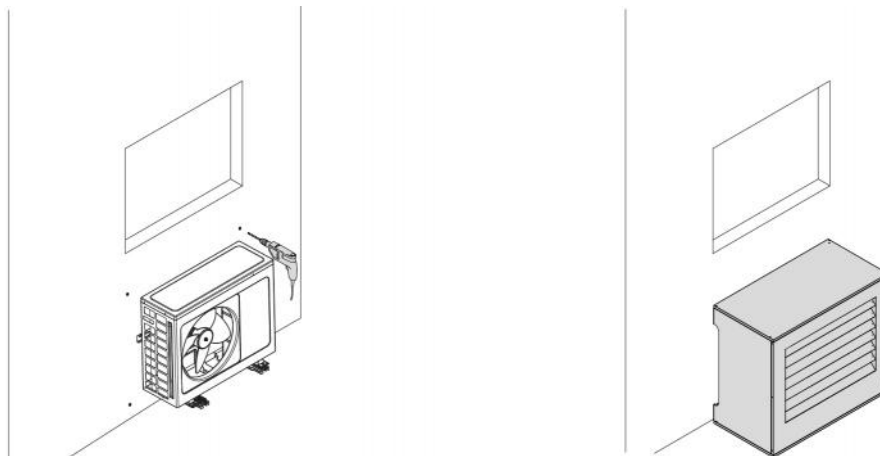

ESEMPI DI INSTALLAZIONE

ARTICOLI

CODICE	DESCRIZIONE
SCD500448	TS-COVER SILENT FLOOR - IVORY
SCD500449	TS-COVER SILENT FLOOR - GREY

Tutti i diritti relativi a questa pubblicazione sono di esclusiva proprietà di Tecnosystemi SpA.
Tecnosystemi SpA si riserva il diritto di apportare in qualsiasi momento e senza preavviso, eventuali modifiche per esigenze di carattere tecnico o commerciale.