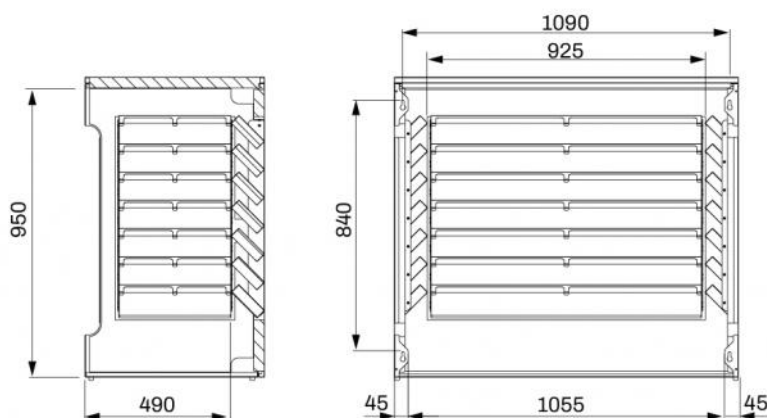

DIMENSIONI INTERNE