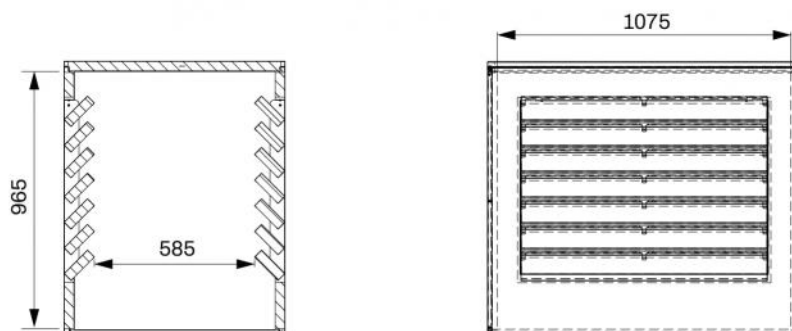

La gabbia è di facile ed intuitiva installazione e viene fornita completa di istruzioni di montaggio, viterie e predisposizioni per il fissaggio a muro.

Su ambo i lati sono presenti le predisposizioni per il passaggio canalina tubazioni e cablaggi.

Riduzione della rumorosità fino a 13,3 dB(A) certificata

APPLICAZIONI

Ideale per applicazioni di unità esterne fissate a terra.

DIMENSIONI ESTERNE

CODICE	A [mm]	B [mm]	C [mm]	ATTENUAZIONE SONORA [dB(A)]	PESO [kg]
SCD500450	1150	1020	810	13.3	35
SCD500451	1150	1020	810	13.3	35

DIMENSIONI INTERNE

ESEMPIO DI INSTALLAZIONE

ARTICOLI

CODICE	DESCRIZIONE
SCD500450	TS-COVER SILENT BOX - IVORY
SCD500451	TS-COVER SILENT BOX - GREY

Tutti i diritti relativi a questa pubblicazione sono di esclusiva proprietà di Tecnosystemi SpA.
 Tecnosystemi SpA si riserva il diritto di apportare in qualsiasi momento e senza preavviso, eventuali modifiche per esigenze di carattere tecnico o commerciale.