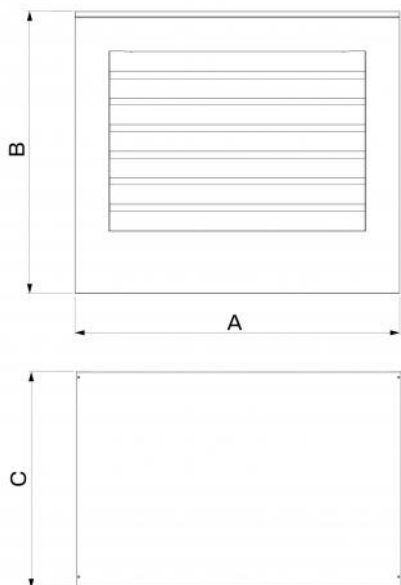

DIMENSIONI ESTERNE

CODICE	A [mm]	B [mm]	C [mm]	ATTENUAZIONE SONORA [dB(A)]	PESO [kg]
SCD500450	1150	1020	810	13.3	35
SCD500451	1150	1020	810	13.3	35

DIMENSIONI INTERNE