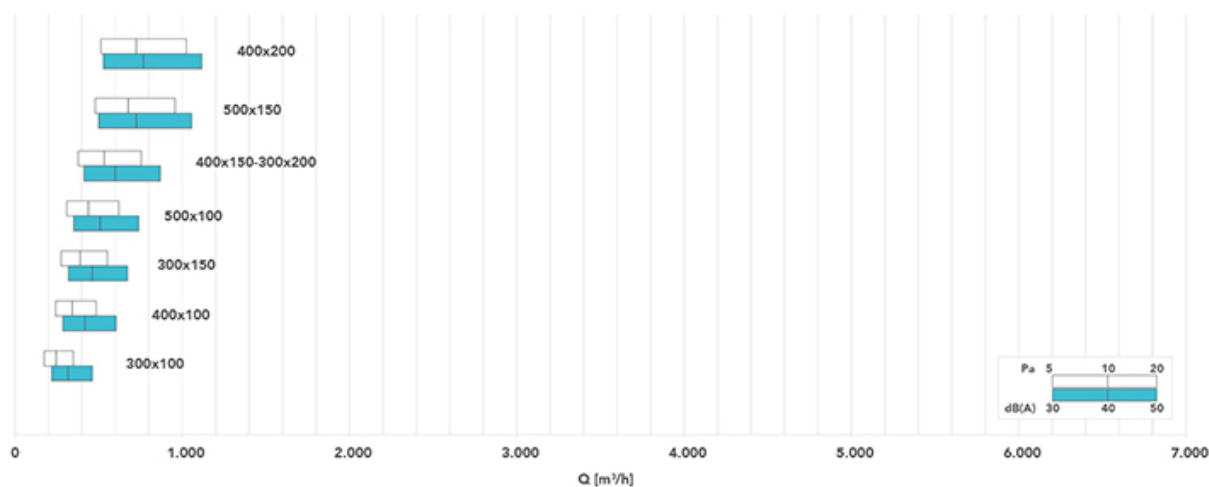

## VEGA POINT

bocchetta di mandata motorizzata bianca per sistemi puntuali

- cod. GAD200028 - cod. GAD200027 - cod. GAD200029
- cod. GAD200030 - cod. GAD200031 - cod. GAD200032
- cod. GAD200033 - cod. GAD200034

### CARATTERISTICHE TECNICHE:

- Alluminio verniciato bianco
- Installazione tramite clips in acciaio
- Telecomando e alimentatore inclusi (versione "master")
- Versione "Slave" priva di telecomando e alimentatore
- Contatto ausiliario out
- Alimentazione 220 V
- Lunghezza max catenaria 25 m
- Nella catenaria è possibile installare max 8 bocchette

**DIMENSIONI**

CODICE	L [mm]	H [mm]	A [mm]	B [mm]
GAD200028	332	132	300	100
GAD200027	332	182	300	150
GAD200029	332	232	300	200
GAD200030	432	132	400	100
GAD200031	432	182	400	150
GAD200032	432	232	400	200
GAD200033	532	132	500	100
GAD200034	532	182	500	150

## DIAGRAMMA SCELTA RAPIDA