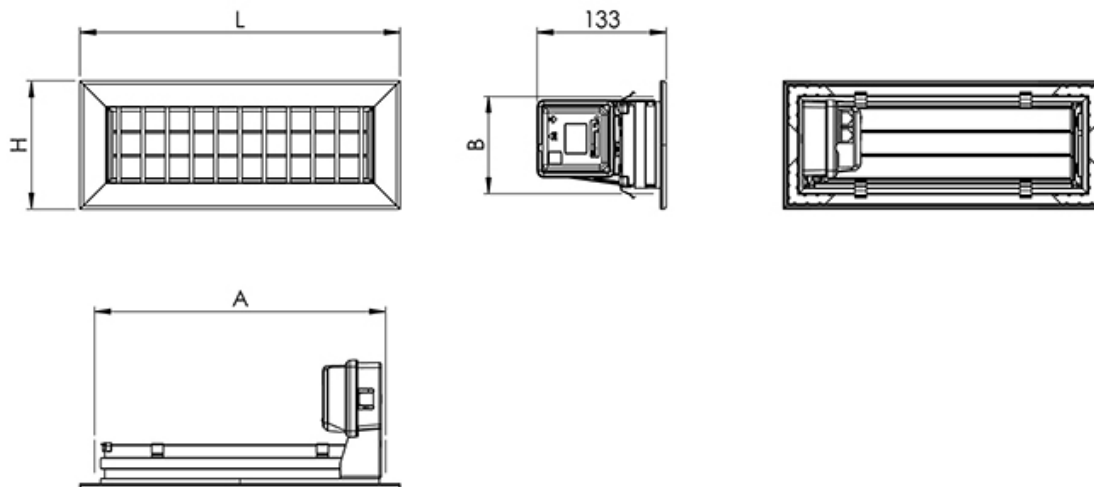

## VEGA POINT

bocchetta di mandata motorizzata bianca per sistemi puntuali

- cod. GAD200028 - cod. GAD200027 - cod. GAD200029
- cod. GAD200030 - cod. GAD200031 - cod. GAD200032
- cod. GAD200033 - cod. GAD200034

### CARATTERISTICHE TECNICHE:

- Alluminio verniciato bianco
- Installazione tramite clips in acciaio
- Telecomando e alimentatore inclusi (versione "master")
- Versione "Slave" priva di telecomando e alimentatore
- Contatto ausiliario out
- Alimentazione 220 V
- Lunghezza max catenaria 25 m
- Nella catenaria è possibile installare max 8 bocchette

**DIMENSIONI**

CODICE	L [mm]	H [mm]	A [mm]	B [mm]
GAD200028	332	132	300	100
GAD200027	332	182	300	150
GAD200029	332	232	300	200
GAD200030	432	132	400	100
GAD200031	432	182	400	150
GAD200032	432	232	400	200
GAD200033	532	132	500	100
GAD200034	532	182	500	150

## DATI TECNICI

MODELLO	A <sub>0</sub> [m <sub>2</sub> ]	Q [m <sup>3</sup> /h]	Q [m <sup>3</sup> /h]	LWA [dB(A)]	LWA [dB(A)]	X(0,25) [m]	X(0,25) [m]	Dpt [Pa]	Dpt [Pa]
		MIN	MAX	MIN	MAX	MIN	MAX	MIN	MAX
300x100	0,0144	180	350	25	42	3,1	6,0	5	20
400x100	0,0200	240	490	25	44	3,5	7,2	5	20
300x150	0,0228	280	550	26	45	3,8	7,5	5	20
500x100	0,0256	310	620	27	45	4,0	8,0	5	20
400x150 - 300x200	0,0311	380	760	28	46	4,5	8,9	5	20
500x150	0,0395	480	960	29	47	5,0	10,0	5	20
400x200	0,423	510	1030	29	48	5,1	10,4	5	20