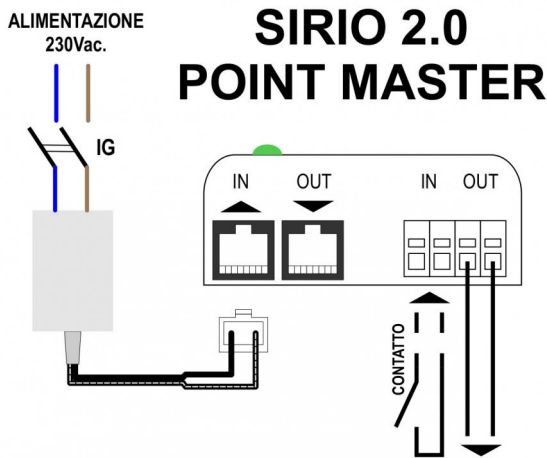

SCHEMA ELETTRICO DI COLLEGAMENTO

Contatto chiuso: apre la serranda; contatto aperto: chiude la serranda.

Chiude all'apertura della serranda; apre alla chiusura della serranda.

ARTICOLI

CODICE	DESCRIZIONE
GAD200028	BOCCHETTA 300x100 DI MANDATA MOTORIZZATA BIANCA CON ALIMENTATORE - VEGA ON-OF-MASTER
GAD200027	BOCCHETTA 300x150 DI MANDATA MOTORIZZATA BIANCA CON ALIMENTATORE - VEGA ON-OF-MASTER
GAD200029	BOCCHETTA 300x200 DI MANDATA MOTORIZZATA BIANCA CON ALIMENTATORE - VEGA ON-OF-MASTER
GAD200030	BOCCHETTA 400x100 DI MANDATA MOTORIZZATA BIANCA CON ALIMENTATORE - VEGA ON-OF-MASTER
GAD200031	BOCCHETTA 400x150 DI MANDATA MOTORIZZATA BIANCA CON ALIMENTATORE - VEGA ON-OF-MASTER
GAD200032	BOCCHETTA 400x200 DI MANDATA MOTORIZZATA BIANCA CON ALIMENTATORE - VEGA ON-OF-MASTER
GAD200033	BOCCHETTA 500x100 DI MANDATA MOTORIZZATA BIANCA CON ALIMENTATORE - VEGA ON-OF-MASTER
GAD200034	BOCCHETTA 500x150 DI MANDATA MOTORIZZATA BIANCA CON ALIMENTATORE - VEGA ON-OF-MASTER

Tutti i diritti relativi a questa pubblicazione sono di esclusiva proprietà di Tecnosystemi SpA.

Tecnosystemi SpA si riserva il diritto di apportare in qualsiasi momento e senza preavviso, eventuali modifiche per esigenze di carattere tecnico o commerciale.