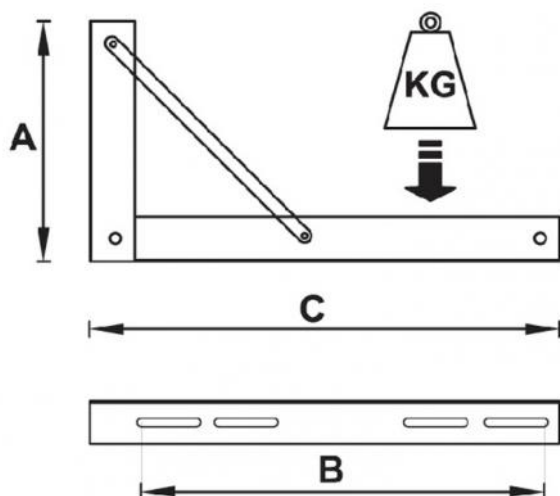

TMS 100

mensola a soffitto

- cod. 11100022

CARATTERISTICHE TECNICHE:

- Realizzata in lamiera elettrozincata
- Verniciatura poliestere da esterno RAL 9002
- Indicata per il montaggio di tutti i tipi di condizionatori e ventilconvettori a soffitto

DIMENSIONI

| CODICE | A [mm] | B [mm] | C [mm] | PORTATA [kg] |
|----------|--------|-----------|--------|--------------|
| 11100022 | 250 | 150 - 550 | 600 | 100 |

ARTICOLI

| CODICE | DESCRIZIONE |
|----------|----------------------------------|
| 11100022 | MENSOLA A SOFFITTO IVORY TMS-100 |