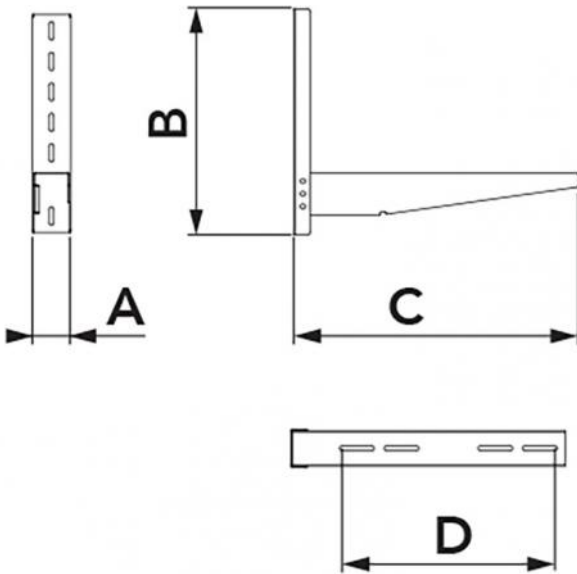

TSE INDUSTRIALE

mensola

- cod. SCD500008 - cod. SCD500009 - cod. SCD500022

- cod. SCD500023

CARATTERISTICHE TECNICHE:

- Realizzata in lamiera elettrozincata
- Verniciatura in poliesteri da esterno RAL 9002
- Tasselli di fissaggio ed antivibranti non inclusi

DIMENSIONI

CODICE	A [mm]	B [mm]	C [mm]	D [mm]	PORTATA [kg]
SCD500008	140	800	1006	780	400
SCD500009	140	800	1205	940	450
SCD500022	140	850	1405	1180	500
SCD500023	140	850	1605	1380	550

ARTICOLI

CODICE	DESCRIZIONE
SCD500008	MENSOLA INDUSTRIALE IVORY TSE 400
SCD500009	MENSOLA INDUSTRIALE IVORY TSE 450
SCD500022	MENSOLA INDUSTRIALE IVORY TSE 500
SCD500023	MENSOLA INDUSTRIALE IVORY TSE 550