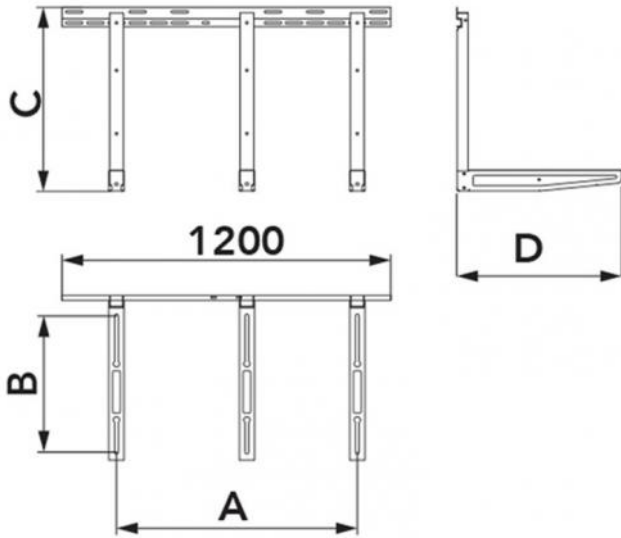

TSSC

staffa mini-chiller

- cod. SCD500444

CARATTERISTICHE TECNICHE:

- Realizzata in lamiera elettrozincata
- Verniciatura poliestere da esterno RAL 9002
- Predisposta per bacinella raccolta condensa
- Antivibranti a scorrimento "NO-SHOCK" in dotazione
- Viteria a corredo
- Tasselli di fissaggio in dotazione

CONFEZIONE COMPLETA DI:

- piedini regolabili e snodati posteriori
 - antivibranti
 - viteria
- Tasselli di fissaggio a muro disponibili solo per cod. SCD500149 - 11000900

DIMENSIONI

CODICE	A [mm]	B [mm]	C [mm]	D [mm]	PORTATA [kg]
SCD500444	1150	240 - 500	670	600	210