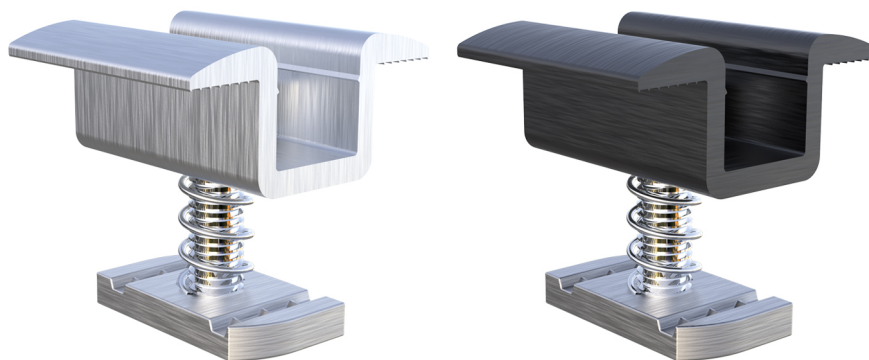

HSCP/40

staffa centrale preassemblata standard

- cod. 11111061 - cod. 11111061BOX - cod. 11111062
- cod. 11111062BOX - cod. 11111063 - cod. 11111063BOX
- cod. 11111064 - cod. 11111064BOX - cod. 11111065
- cod. 11111065BOX - cod. 11111066 - cod. 11111066BOX
- cod. FVD200002 - cod. FVD200002BOX - cod.
FVD200003
- cod. FVD200003BOX - cod. FVD200004 - cod.
FVD200004BOX

CARATTERISTICHE TECNICHE:

- Materiale: lega alluminio 6060
- Lunghezza staffa: 40 mm
- Viteria e molla in acciaio inox A2
- Corsore in acciaio filettato M8 con trattamento Geomet® per la protezione contro la corrosione
- Fornita preassemblata
- Disponibile per altezze pannelli da 30 mm a 56 mm
- Serraggio vite con chiave esagonale da 6
- Disponibile anche in versione verniciata nera, su richiesta