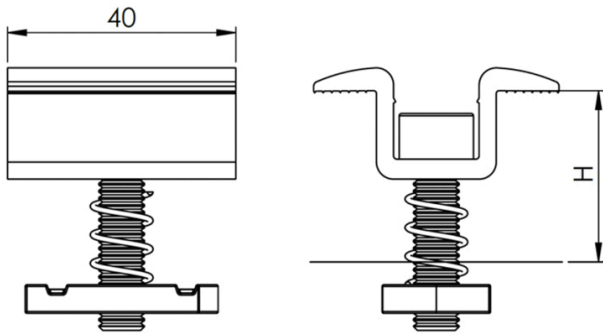

HSCP/40

staffa centrale preassemblata standard

- cod. 11111061 - cod. 11111061BOX - cod. 11111062
- cod. 11111062BOX - cod. 11111063 - cod. 11111063BOX
- cod. 11111064 - cod. 11111064BOX - cod. 11111065
- cod. 11111065BOX - cod. 11111066 - cod. 11111066BOX
- cod. FVD200002 - cod. FVD200002BOX - cod.
FVD200003
- cod. FVD200003BOX - cod. FVD200004 - cod.
FVD200004BOX

CARATTERISTICHE TECNICHE:

- Materiale: lega alluminio 6060
- Lunghezza staffa: 40 mm
- Viteria e molla in acciaio inox A2
- Corsore in acciaio filettato M8 con trattamento Geomet® per la protezione contro la corrosione
- Fornita preassemblata
- Disponibile per altezze pannelli da 30 mm a 56 mm
- Serraggio vite con chiave esagonale da 6
- Disponibile anche in versione verniciata nera, su richiesta

DISEGNO TECNICO:

DIMENSIONI COMPLETE:

CODICE	PER PANNELLI H [mm]
11111061	30-32-34
11111061BOX	30-32-34
11111062	35-36-38
11111062BOX	35-36-38
11111063	40-42-44
11111063BOX	40-42-44
11111064	45-46
11111064BOX	45-46
11111065	48-50
11111065BOX	48-50
11111066	56
11111066BOX	56
FVD200002	30-32-34
FVD200002BOX	30-32-34
FVD200003	35-36-38
FVD200003BOX	35-36-38
FVD200004	40-42-44
FVD200004BOX	40-42-44