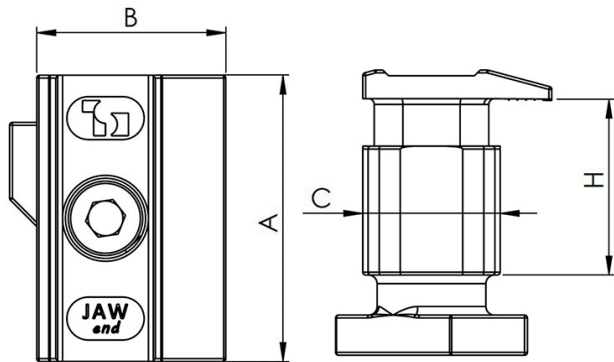

MLU

morsetto laterale preassemblato universale in alluminio

- cod. FVD200024 - cod. FVD200024BOX - cod.
FVD200026
- cod. FVD200026BOX

CARATTERISTICHE TECNICHE:

- Materiale: alluminio
- Lunghezza: 50 mm
- Per pannelli altezza: 28 - 38 mm
- Vite M8 in acciaio inox
- Coppia max di serraggio: 7 Nm

DISEGNO TECNICO:

DIMENSIONI COMPLETE:

CODICE	A [mm]	B [mm]	C [mm]	H [mm]
FVD200024	50	33	24	28+38
FVD200024BOX	50	33	24	28+38
FVD200026	50	33	24	28+38
FVD200026BOX	50	33	24	28+38

ARTICOLI

FVD200024	MORSETTO LATERALE UNIVERSALE MLU
FVD200024BOX	MORSETTO LATERALE UNIVERSALE MLU - BOX 20pz
FVD200026	MORSETTO LATERALE UNIVERSALE MLU NERO
FVD200026BOX	MORSETTO LATERALE UNIVERSALE MLU NERO - BOX 20pz