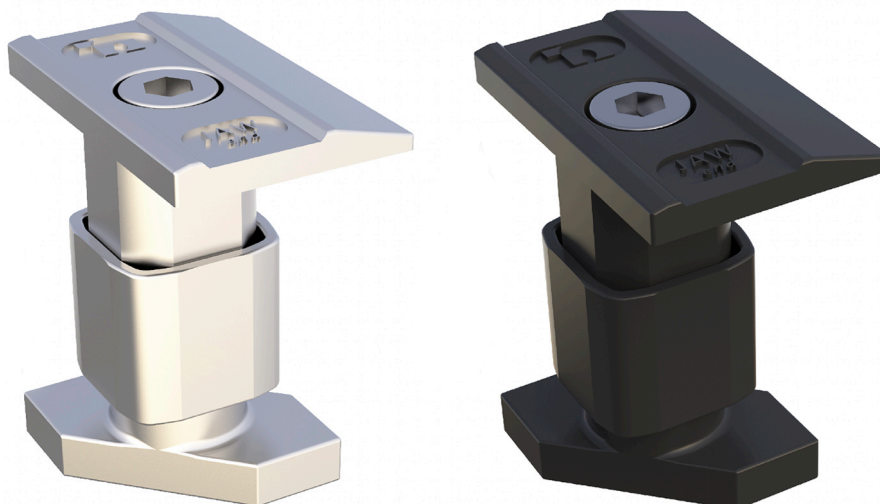

MLU

morsetto laterale preassemblato universale in alluminio

- cod. FVD200024 - cod. FVD200024BOX - cod.
FVD200026
- cod. FVD200026BOX

CARATTERISTICHE TECNICHE:

- Materiale: alluminio
- Lunghezza: 50 mm
- Per pannelli altezza: 28 - 38 mm
- Vite M8 in acciaio inox
- Coppia max di serraggio: 7 Nm

DISEGNO TECNICO:

DIMENSIONI COMPLETE:

CODICE	A [mm]	B [mm]	C [mm]	H [mm]
FVD200024	50	33	24	28+38
FVD200024BOX	50	33	24	28+38
FVD200026	50	33	24	28+38
FVD200026BOX	50	33	24	28+38

ARTICOLI

FVD200024	MORSETTO LATERALE UNIVERSALE MLU
FVD200024BOX	MORSETTO LATERALE UNIVERSALE MLU - BOX 20pz
FVD200026	MORSETTO LATERALE UNIVERSALE MLU NERO
FVD200026BOX	MORSETTO LATERALE UNIVERSALE MLU NERO - BOX 20pz