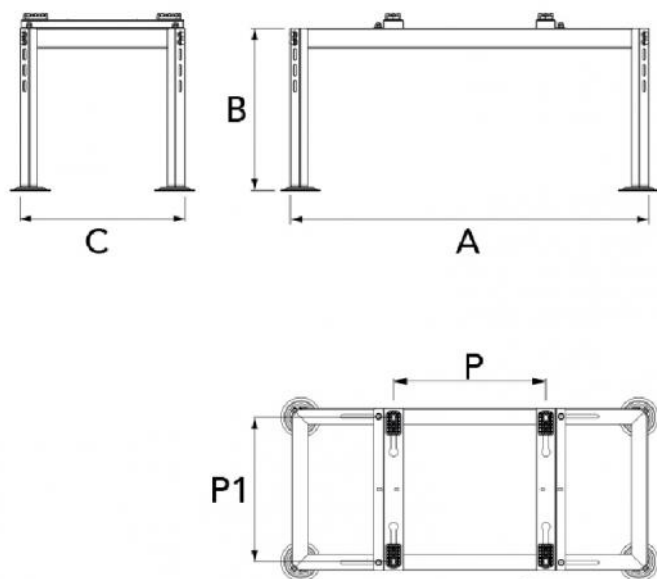

EMPIRE EVO

staffa a pavimento

- cod. SCD500002 - cod. SCD500003 - cod. SCD500004
- cod. SCD500445 - cod. SCD500437 - cod. SCD500438
- cod. SCD500272 - cod. SCD500273 - cod. SCD500274
- cod. SCD500453 - cod. SCD500454

DESCRIZIONE

Staffa supporto unità esterna, progettata per migliorare la ventilazione e facilitare la pulizia.
Ha un'elevata resistenza meccanica.

DIMENSIONI

CODICE	A [mm]	B [mm]	C [mm]	P [mm]	P1 [mm]	PORTATA [kg]
SCD500002	900	410	415	325 ÷ 715	220 ÷ 360	100
SCD500003	945	410	488	325 ÷ 715	280 ÷ 435	150
SCD500004	1015	410	560	385 ÷ 780	310 ÷ 510	200
SCD500445	900	410	415	325 ÷ 715	220 ÷ 360	100
SCD500437	945	410	488	325 ÷ 715	280 ÷ 435	150
SCD500438	1015	410	560	385 ÷ 780	310 ÷ 510	200
SCD500272	900	410	415	325 ÷ 715	220 ÷ 360	100
SCD500273	945	410	488	325 ÷ 715	280 ÷ 435	150
SCD500274	1015	410	560	385 ÷ 780	310 ÷ 510	200
SCD500453	1300	410	600	765 ÷ 1150	310 ÷ 560	200
SCD500454	1300	410	600	765 ÷ 1150	310 ÷ 560	200