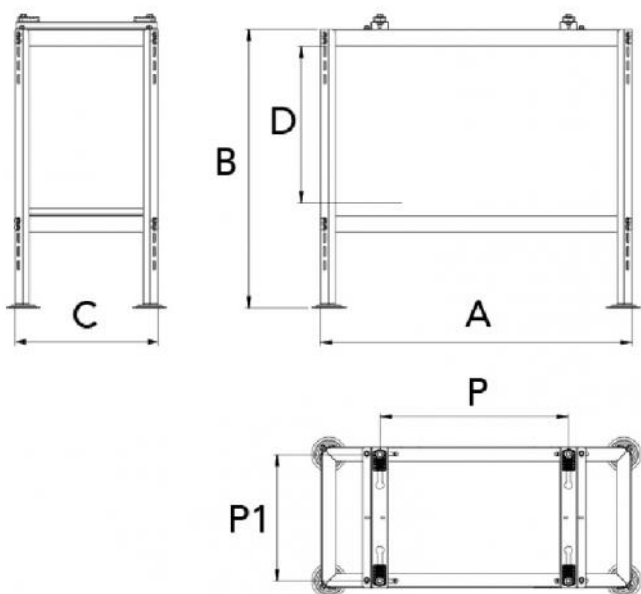

## DESCRIZIONE

Staffa supporto unità esterna, progettata per migliorare la ventilazione e facilitare la pulizia. Ha un'elevata resistenza meccanica.

## DIMENSIONI

CODICE	A [mm]	B [mm]	C [mm]	P [mm]	P1 [mm]	D [mm]	PORTATA [kg]
SCD500005	900	810	415	325 ÷ 715	220 ÷ 360	470 ÷ 590	100
SCD500006	945	810	485	325 ÷ 715	280 ÷ 435	470 ÷ 590	150
SCD500007	1015	810	560	385 ÷ 780	310 ÷ 510	470 ÷ 590	200