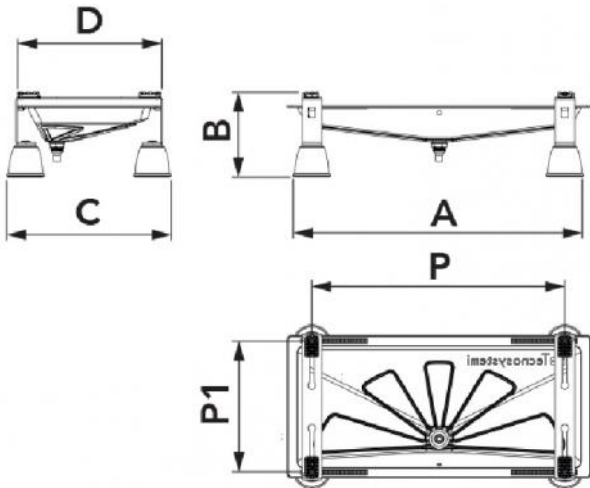

CARATTERISTICHE CAVO SCALDANTE

- Diametro cavo scaldante 6 mm
- Tensione di alimentazione 230 V
- Tolleranze sulla resistenza -5% / +10%
- Attivazione resistenza a + 3°C
- Sensore termico incorporato

MODELLI DISPONIBILI:

CON CAVO SCALDANTE 3 m:

- Completo di cavo scaldante 15 W/m da 3 m
- Attacco per tubo di scarico condensa Ø 16

CON CAVO SCALDANTE 3 + 3 m

- Completo di cavo scaldante 15 W/m da 3 m + 3 m (6 m totali)
- Attacco per tubo di scarico condensa Ø 20
- Dotato di fascetta di fissaggio tubo scarico condensa
- Con tubo scarico condensa isolato 3 m

DIMENSIONI

CODICE	A [mm]	B [mm]	C [mm]	D [mm]	P [mm]	P1 [mm]
SCD500010	850	230	460	410	400 - 800	150 - 370
SCD500011	1050	230	460	410	1000 - 400	370 - 150
SCD500292	850	230	460	410	800 - 400	370 - 150
SCD500293	1050	230	460	410	1000 - 400	370 - 150
SCD500296	850	230	460	410	800 - 400	370 - 150
SCD500297	1050	230	460	410	1000 - 400	370 - 150