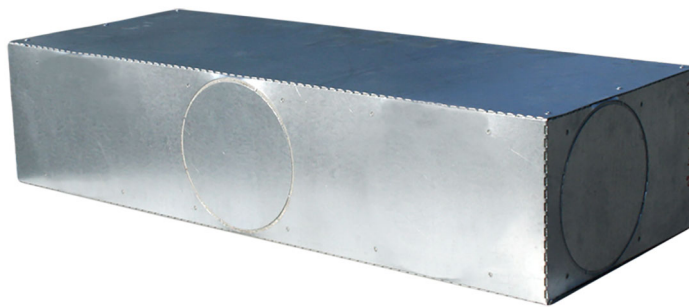

DE.CS25

plenum per deumidificatore canalizzabile da controsoffitto

- cod. 11161601

CARATTERISTICHE TECNICHE:

- N° prefori: 1 frontale + 2 laterali
- Ø Fori: 150 mm
- Profondità: 250 mm
- Plenum per collarino modello A1
- Disponibile a richiesta plenum per ripresa.

ARTICOLI

CODICE	DESCRIZIONE
11161601	PLENUM PER DEUMIDIFICATORE CANALIZZABILE DA CONTROSOFFITTO "DE.CS25"

Tutti i diritti relativi a questa pubblicazione sono di esclusiva proprietà di Tecnosystemi SpA.
Tecnosystemi SpA si riserva il diritto di apportare in qualsiasi momento e senza preavviso, eventuali modifiche per esigenze di carattere tecnico o commerciale.