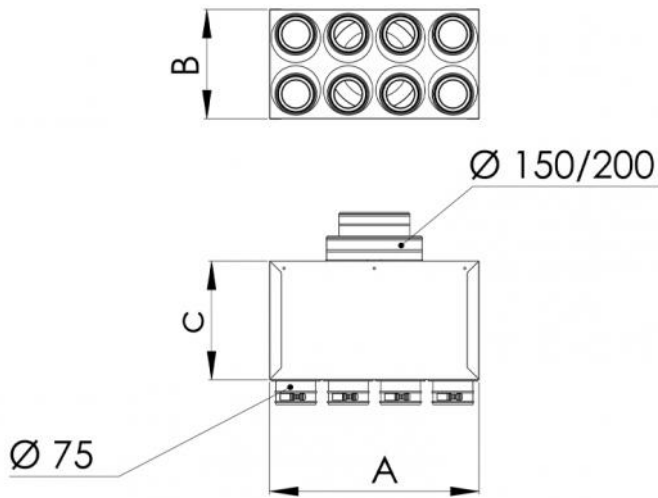

Plenum insonorizzato in lamiera zincata 4 - 6 - 8 - 10 - 12 uscite Ø 75 con connettori completi di serranda di taratura con regolazione

- cod. ACD600121 - cod. ACD600122 - cod. ACD600123
- cod. ACD600124 - cod. ACD600125 - cod. ACD600126
- cod. ACD600127

CARATTERISTICHE TECNICHE:

- Realizzata in lamiera zincata
- Elevato isolamento acustico
- Fonoassorbente interno spessore 20mm
- Setti fonoassorbenti removibili
- Completo di staffe per montaggio a soffitto
- Collarini uscita/ingresso come da tabella
- Manicotti completi di serranda di taratura con regolazione graduata tramite cacciavite

DIMENSIONI

CODICE	A [mm]	B [mm]	C [mm]	Ø INGRESSO [mm]	N° USCITE - Ø [mm]
ACD600121	360	240	500	150 / 200	4 - 75
ACD600122	360	240	500	150 / 200	6 - 75
ACD600123	660	240	500	150 / 200	8 - 75
ACD600124	660	240	500	150 / 200	10 - 75
ACD600125	660	240	500	150 / 200	12 - 75
ACD600126	360	240	500	100 / 125 / 150	4 - 75
ACD600127	360	240	500	100 / 125 / 150	6 - 75

ARTICOLI

CODICE	DESCRIZIONE
ACD600121	PLENUM INSONORIZZATO IN LAMIERA ZINCATA DIAM. 75 - 4 USCITE INGRESSO 150/200 RACCORDO TS
ACD600122	PLENUM INSONORIZZATO IN LAMIERA ZINCATA DIAM. 75 - 6 USCITE INGRESSO 150/200 RACCORDO TS
ACD600123	PLENUM INSONORIZZATO IN LAMIERA ZINCATA DIAM. 75 - 8 USCITE INGRESSO 150/200 RACCORDO TS
ACD600124	PLENUM INSONORIZZATO IN LAMIERA ZINCATA DIAM. 75 - 10 USCITE INGRESSO 150/200 RACCORDO TS
ACD600125	PLENUM INSONORIZZATO IN LAMIERA ZINCATA DIAM. 75 - 12 USCITE INGRESSO 150/200 RACCORDO TS
ACD600126	PLENUM INSONORIZZATO IN LAMIERA ZINCATA DIAM. 75 - 4 USCITE INGRESSO 100 / 125 / 150 RACCORDO TS
ACD600127	PLENUM INSONORIZZATO IN LAMIERA ZINCATA DIAM. 75 - 6 USCITE INGRESSO 100 / 125 / 150 RACCORDO TS