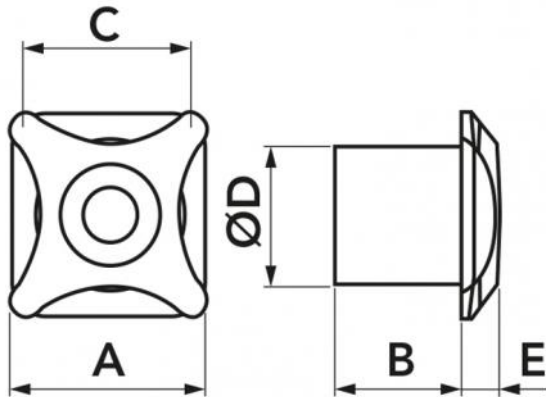

## CARATTERISTICHE TECNICHE:

- Realizzato in ABS
- Fissaggio per mezzo di viti nascoste
- Ventilatore a 7 pale
- Design pensato per la ventilazione di locali medi e piccoli
- Montaggio a parete o soffitto
- Luce LED integrata a 12 V

## DIMENSIONI

CODICE	A [mm]	B [mm]	C [mm]	Ø D [mm]	E [mm]
11104026	152	95	120	100	36