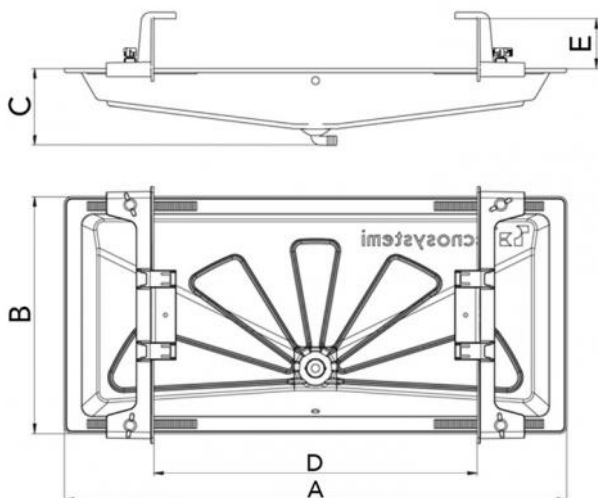

BLUE RIVER

bacinella raccolta condensa grigio antracite

- cod. SCD300050 - cod. SCD300051 - cod. SCD300052

CARATTERISTICHE TECNICHE:

- Realizzata in plastica ABS + PMMA color grigio antracite RAL 7016
- Staffe di fissaggio regolabili in PA6
- Attacco per tubo scarico condensa \varnothing 16 mm

DIMENSIONI

CODICE	A [mm]	B [mm]	C [mm]	D [mm]	E [mm]
SCD300050	850	400	130	320 ÷ 680	85
SCD300051	1050	400	125	330 ÷ 885	85
SCD300052	1250	500	100	565 ÷ 1125	85

ARTICOLI

CODICE	DESCRIZIONE
SCD300050	BACINELLA RACCOLTA CONDENZA BLUE RIVER GREY 850x400
SCD300051	BACINELLA RACCOLTA CONDENZA BLUE RIVER GREY 1050x400
SCD300052	BACINELLA RACCOLTA CONDENZA BLUE RIVER GREY 1250x500