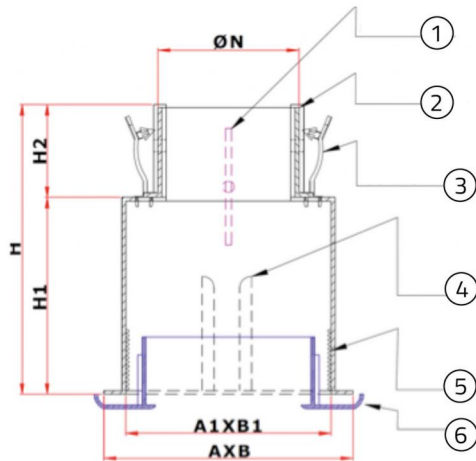

PPA

plenum in plastica ABS bianca anticondensa

- cod. PWC400008 - cod. PWC400009 - cod. PWC400010
- cod. PWC400011 - cod. PWC400012 - cod. PWC400013
- cod. PWC400014

CARATTERISTICHE TECNICHE:

- Realizzato in ABS anticondensa
- Serranda di taratura a farfalla regolabile
- L'aggancio tra bocchetta e plenum con clips in acciaio
- Collarino posteriore telescopico per tubi flessibili di vari diametri
- Con serranda di taratura
- Sui 4 lati esterni dispone di agganci dove possono essere installate le staffe per il bloccaggio del plenum su cartongesso o canali in PAL

- [1] Serranda
- [2] Attacco ovale regolabile NØ
- [3] Clips per il montaggio del condotto flessibile
- [4] Guide per l'inserimento delle clips atte al montaggio pareti/soffitto
- [5] Zigrinatura per il montaggio bocchetta mediante clips
- [6] Bocchetta

DIMENSIONI:

CODICE	PER BOCCHETTE [mm]	DIMENSIONI PLENUM A1xB1 [mm]	DIMENSIONI PLENUM AxB [mm]	DIMENSIONI PLENUM H [mm]	DIMENSIONI PLENUM H1 [mm]	DIMENSIONI PLENUM H2 [mm]	Ø COLLO [mm]
PWC400008	233 x 133	102 x 201	125 x 223	160	110	50	125
PWC400009	333 x 133	102 x 301	125 x 323	160	110	50	160 - 200
PWC400010	433 x 133	102 x 401	125 x 423	160	110	50	160 - 200
PWC400011	333 x 183	152 x 301	175 x 323	160	110	50	160 - 200
PWC400012	433 x 183	152 x 401	175 x 423	160	110	50	160 - 200 - 250
PWC400013	533 x 183	152 x 501	175 x 523	160	110	50	160 - 200 - 250
PWC400014	633 x 233	202 x 501	175 x 523	160	110	50	200 - 250