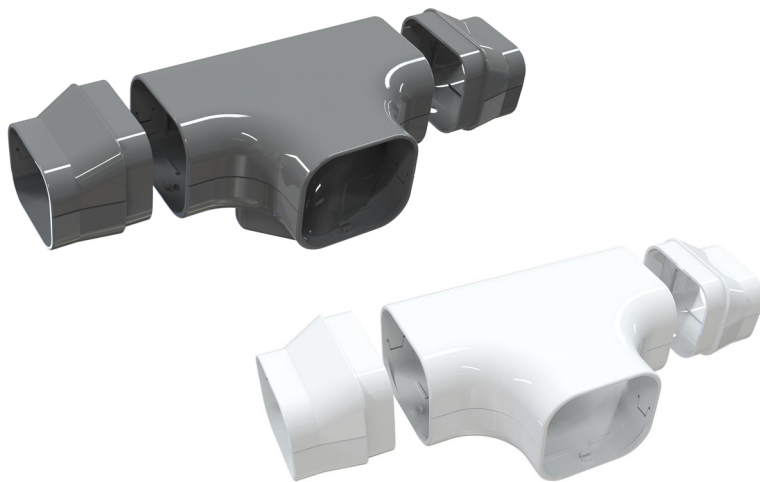

EXCELLENS DT

derivazione a "T"

- cod. 11123060 - cod. 11123072 - cod. 11123100
- cod. N11123060 - cod. N11123072 - cod. N11123100
- cod. E11123060 - cod. E11123072 - cod. E11123100
- cod. SCD100478 - cod. SCD100483 - cod. SCD100327
- cod. SCD100328 - cod. SCD100341 - cod. SCD100351

CARATTERISTICHE TECNICHE:

DT 60 composto da: n°1 "T" 72 e n°2 riduzioni RC 72/60-EXC
DT 72 composto da: n°1 "T" 100 e n°2 riduzioni RC 100/72-EXC
DT 100 composto da: n°1 "T" 100 senza riduzioni

MODELLI DISPONIBILI:

TOP LINE -
AVORIO

NEW LINE -
BIANCO

ECO LINE -
GRIGIO PERLA

BROWN LINE -
MARRONE

BLACK LINE -
NERO

DIMENSIONI

| CODICE | MODELLO | LINE | A [mm] | B [mm] | C [mm] | D [mm] | E [mm] |
|-----------|--------------|------------|--------|--------|--------|--------|--------|
| 11123060 | DT 60 - EXC | TOP LINE | 66 | 56 | 166 | 125 | 38 |
| 11123072 | DT 72 - EXC | TOP LINE | 78 | 68 | 200 | 150 | 40 |
| 11123100 | DT 100 - EXC | TOP LINE | 104 | 78 | 200 | 150 | |
| N11123060 | DT 60 - EXC | NEW LINE | 66 | 56 | 166 | 125 | 38 |
| N11123072 | DT 72 - EXC | NEW LINE | 78 | 68 | 200 | 150 | 40 |
| N11123100 | DT 100 - EXC | NEW LINE | 104 | 78 | 200 | 150 | |
| E11123060 | DT 60 - EXC | ECO LINE | 66 | 56 | 166 | 125 | 38 |
| E11123072 | DT 72 - EXC | ECO LINE | 78 | 68 | 200 | 150 | 40 |
| E11123100 | DT 100 - EXC | ECO LINE | 104 | 78 | 200 | 150 | |
| SCD100478 | DT 72 - EXC | BROWN LINE | 78 | 68 | 200 | 150 | 40 |
| SCD100483 | DT 100 - EXC | BROWN LINE | 104 | 78 | 200 | 150 | |
| SCD100327 | DT 72 - EXC | BLACK LINE | 78 | 68 | 200 | 150 | 40 |
| SCD100328 | DT 100 - EXC | BLACK LINE | 104 | 78 | 200 | 150 | |
| SCD100341 | DT 72 - EXC | GREY LINE | 78 | 68 | 200 | 150 | 40 |
| SCD100351 | DT 100 - EXC | GREY LINE | 104 | 78 | 200 | 150 | |