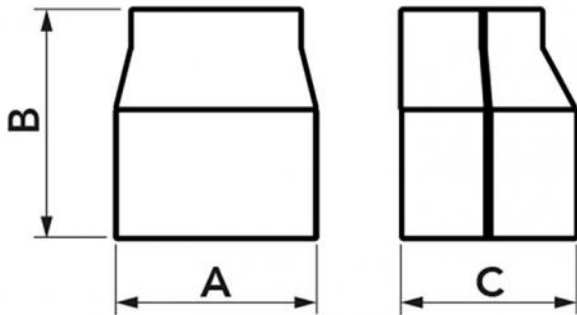

EXCELLENS RC

riduzione per canalina

- cod. 11123080 - cod. 11123105 - cod. N11123080
- cod. N11123105 - cod. E11123080 - cod. E11123105

CARATTERISTICHE TECNICHE:

- PVC rigido antiurto, anti-UVA e riciclabile
- Fondo e coperchio ad incastro
- Battuta di appoggio canalina
- Confezione con codice a barre in termoretraibile
- Permette di ridurre la canalina
- Viteria zincata
- Verniciabile
- Temperatura di esercizio -20°C / +60°C

MODELLI DISPONIBILI:

TOP LINE -
AVORIO

NEW LINE -
BIANCO

ECO LINE -
GRIGIO PERLA

DIMENSIONI

| CODICE | MODELLO | LINE | A [mm] | B [mm] | C [mm] |
|-----------|-----------------|----------|--------|--------|--------|
| 11123080 | RC 72/60 - EXC | TOP LINE | 78 | 90 | 68 |
| 11123105 | RC 100/72 - EXC | TOP LINE | 104 | 90 | 77 |
| N11123080 | RC 72/60 - EXC | NEW LINE | 78 | 90 | 68 |
| N11123105 | RC 100/72 - EXC | NEW LINE | 104 | 90 | 77 |
| E11123080 | RC 72/60 - EXC | ECO LINE | 78 | 90 | 68 |
| E11123105 | RC 100/72 - EXC | ECO LINE | 104 | 90 | 77 |