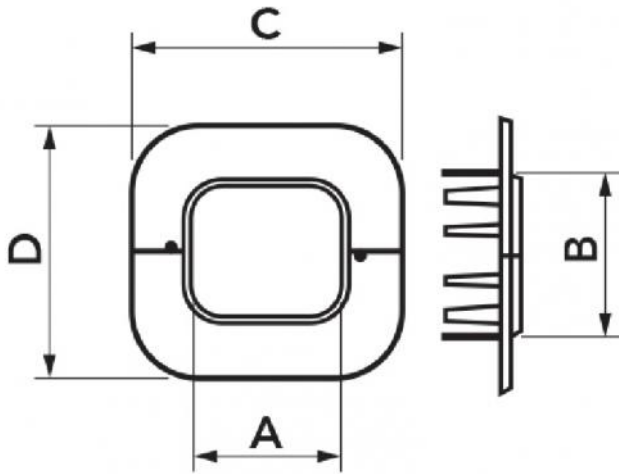

CARATTERISTICHE TECNICHE:

- In materiale plastico alta resistenza all'urto, riciclabile
- Corona esterna coperchio
- Confezione con codice a barre in termoretraibile
- Realizzato in 2 pezzi ad incastro
- Permette il passaggio dei tubi nei muri con un eccellente risultato estetico
- Verniciabile
- Temperatura di esercizio -20°C / +60°C

MODELLI DISPONIBILI:

TOP LINE -
AVORIO

NEW LINE -
BIANCO

ECO LINE -
GRIGIO PERLA

BROWN LINE -
MARRONE

BLACK LINE -
NERO

DIMENSIONI

CODICE	MODELLO	LINE	A [mm]	B [mm]	C [mm]	D [mm]
11122060	RM 60 - EXC	TOP LINE	66	56	105	97
11122072	RM 72 - EXC	TOP LINE	78	68	120	112
11122100	RM 100 - EXC	TOP LINE	104	78	167	143
N11122060	RM 60 - EXC	NEW LINE	66	56	105	97
N11122072	RM 72 - EXC	NEW LINE	78	68	120	112
N11122100	RM 100 - EXC	NEW LINE	104	78	167	143
E11122060	RM 60 - EXC	ECO LINE	66	56	105	97
E11122072	RM 72 - EXC	ECO LINE	78	68	120	112
E11122100	RM 100 - EXC	ECO LINE	104	78	167	143
SCD100492	RM 72 - EXC	BROWN LINE	78	68	120	112
SCD100493	RM 100 - EXC	BROWN LINE	104	78	167	143
SCD100321	RM 72 - EXC	BLACK LINE	78	68	120	112
SCD100322	RM 100 - EXC	BLACK LINE	104	78	167	143
SCD100339	RM 72 - EXC	GREY LINE	78	68	120	112
SCD100348	RM 100 - EXC	GREY LINE	104	78	167	143