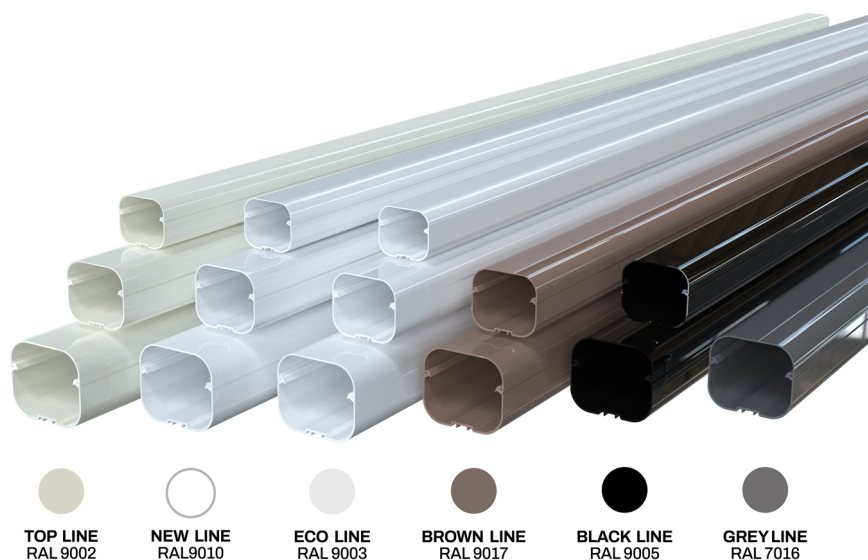

EXCELLENS T

canalina standard

- cod. 11120060 - cod. 11120072 - cod. 11120010
- cod. N11120060 - cod. N11120072 - cod. N11120010
- cod. E11120060 - cod. E11120072 - cod. E11120010
- cod. SCD100006 - cod. SCD100008 - cod. SCD100617
- cod. SCD100618 - cod. SCD100051 - cod. SCD100053
- cod. SCD100608 - cod. SCD100609 - cod. SCD100184
- cod. SCD100619 - cod. SCD100623

CARATTERISTICHE TECNICHE:

- Materiale plastico ad alta resistenza all'urto, riciclabile
- Fondo e coperchio stondato
- Incastro centrale a molla
- Fondo preasolato per fissaggio a muro
- Predisposta per l'inserimento delle mini pompe Easy Flow, Easy One, Aqua Split (solo modello T 72-EXC)
- Lunghezza 2 m
- Verniciabile
- Temperatura di esercizio -20°C / +60°C
- Temperatura di esercizio colorati -20°C / +75°C

MODELLI DISPONIBILI:

TOP LINE -
AVORIO

NEW LINE -
BIANCO

ECO LINE -
GRIGIO PERLA

BROWN LINE -
MARRONE

BLACK LINE -
NERO

DIMENSIONI

CODICE	MODELLO	LINE	A [mm]	B [mm]
11120060	T 60 - EXC	TOP LINE	60	52
11120072	T 72 - EXC	TOP LINE	72	64
11120010	T 100 - EXC	TOP LINE	98	73
N11120060	T 60 - EXC	NEW LINE	60	52
N11120072	T 72 - EXC	NEW LINE	72	64
N11120010	T 100 - EXC	NEW LINE	98	73
E11120060	T 60 - EXC	ECO LINE	60	52
E11120072	T 72 - EXC	ECO LINE	72	64
E11120010	T 100 - EXC	ECO LINE	98	73
SCD100006	T 72 - EXC	BROWN LINE	72	64
SCD100008	T 100 - EXC	BROWN LINE	98	73
SCD100617	T 72 - EXC	BROWN LINE	72	64
SCD100618	T 100 - EXC	BROWN LINE	98	73
SCD100051	T 72 - EXC	BLACK LINE	72	64
SCD100053	T 100 - EXC	BLACK LINE	98	73
SCD100608	T 72 - EXC	BLACK LINE	72	64
SCD100609	T 100 - EXC	BLACK LINE	98	73
SCD100184	T 72 - EXC	GREY LINE	72	64
SCD100619	T 72 - EXC	GREY LINE	72	64
SCD100623	T 100 - EXC	GREY LINE	98	73