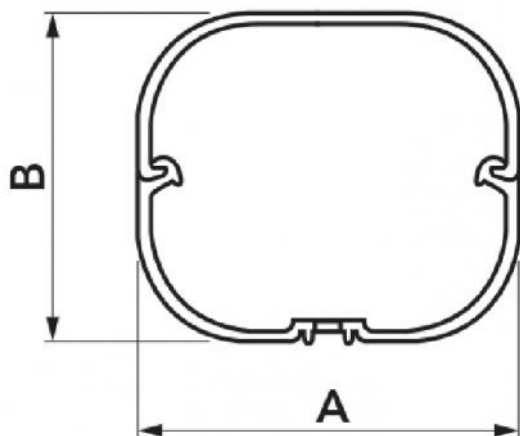

CARATTERISTICHE TECNICHE:

- Materiale plastico ad alta resistenza all'urto, riciclabile
- Fondo e coperchio stondato
- Incastro centrale a molla
- Fondo preasolato per fissaggio a muro
- Predisposta per l'inserimento delle mini pompe Easy Flow, Easy One, Aqua Split (solo modello T 72-EXC)
- Lunghezza 2 m
- Verniciabile
- Temperatura di esercizio -20°C / +60°C
- Temperatura di esercizio colorati -20°C / +75°C

MODELLI DISPONIBILI:

TOP LINE -
AVORIO

NEW LINE -
BIANCO

ECO LINE -
GRIGIO PERLA

BROWN LINE -
MARRONE

BLACK LINE -
NERO

DIMENSIONI

CODICE	MODELLO	LINE	A [mm]	B [mm]
11120060	T 60 - EXC	TOP LINE	60	52
11120072	T 72 - EXC	TOP LINE	72	64
11120010	T 100 - EXC	TOP LINE	98	73
N11120060	T 60 - EXC	NEW LINE	60	52
N11120072	T 72 - EXC	NEW LINE	72	64
N11120010	T 100 - EXC	NEW LINE	98	73
E11120060	T 60 - EXC	ECO LINE	60	52
E11120072	T 72 - EXC	ECO LINE	72	64
E11120010	T 100 - EXC	ECO LINE	98	73
SCD100006	T 72 - EXC	BROWN LINE	72	64
SCD100008	T 100 - EXC	BROWN LINE	98	73
SCD100617	T 72 - EXC	BROWN LINE	72	64
SCD100618	T 100 - EXC	BROWN LINE	98	73
SCD100051	T 72 - EXC	BLACK LINE	72	64
SCD100053	T 100 - EXC	BLACK LINE	98	73
SCD100608	T 72 - EXC	BLACK LINE	72	64
SCD100609	T 100 - EXC	BLACK LINE	98	73
SCD100184	T 72 - EXC	GREY LINE	72	64
SCD100619	T 72 - EXC	GREY LINE	72	64
SCD100623	T 100 - EXC	GREY LINE	98	73