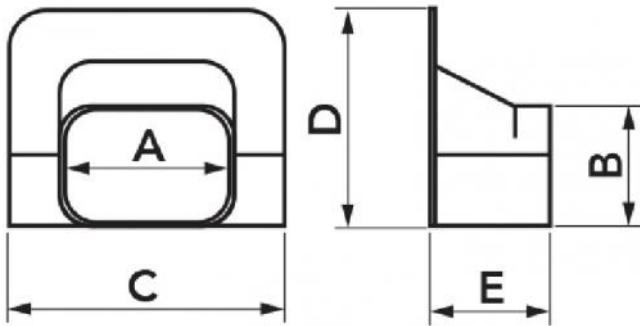

**MODELLI DISPONIBILI:**

TOP LINE -  
AVORIO

NEW LINE -  
BIANCO

ECO LINE -  
GRIGIO PERLA

BROWN LINE -  
MARRONE

BLACK LINE -  
NERO

**DIMENSIONI**

CODICE	MODELLO	LINE	A [mm]	B [mm]	C [mm]	D [mm]	E [mm]
11122110	TA 60 - EXC	TOP LINE	66	56	113	110	55
11122120	TA 72 - EXC	TOP LINE	78	68	125	114	62
11122130	TA 100 - EXC	TOP LINE	104	78	155	129	83
N11122110	TA 60 - EXC	NEW LINE	66	56	113	110	55
N11122120	TA 72 - EXC	NEW LINE	78	68	125	114	62
N11122130	TA 100 - EXC	NEW LINE	104	78	155	129	83
E11122110	TA 60 - EXC	ECO LINE	66	56	113	110	55
E11122120	TA 72 - EXC	ECO LINE	78	68	125	114	62
E11122130	TA 100 - EXC	ECO LINE	104	78	155	129	83
SCD100489	TA 72 - EXC	BROWN LINE	78	68	125	114	62
SCD100495	TA 100 - EXC	BROWN LINE	104	78	155	129	83
SCD100311	TA 72 - EXC	BLACK LINE	78	68	125	114	62
SCD100312	TA 100 - EXC	BLACK LINE	104	78	155	129	83
SCD100336	TA 72 - EXC	GREY LINE	78	68	125	114	62
SCD100344	TA 100 - EXC	GREY LINE	104	78	155	129	83