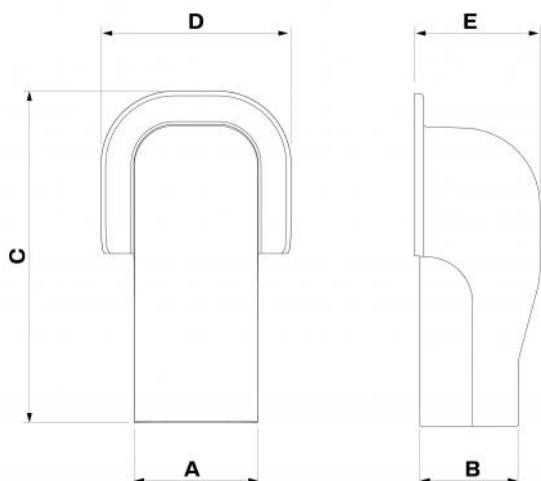

DESCRIZIONE

Terminale a muro con flangia rotonda per canaline serie EXCELLENS in materiale plastico alta resistenza all'urto, riciclabile.

Il terminale è stato progettato con un sistema di fissaggio ad incastro intuitivo ed ultra rapido.

Il terminale a muro è caratterizzato da una grande flangia esterna dall'innovativa forma quadrata, da pre-sole per l'uscita del tubo di scarico e da 3 pre-fori per l'eventuale fissaggio a muro.

Le caratteristiche dell'innovativo materiale ne consentono un utilizzo con temperature che vanno da -20°C a +60°C per i bianchi e da -20°C a +75°C per i colorati.

BLACK LINE -
NERO

DIMENSIONI

CODICE	MODELLO	A [mm]	B [mm]	C [mm]	D [mm]	E [mm]
SCD100273	TMQ EXC 60 TOP LINE	67	56	180	103	68
SCD100275	TMQ EXC 72 TOP LINE	78	68	200	117	78
SCD100277	TMQ EXC 100 TOP LINE	102	78	225	142	92
SCD100279	TMQ EXC 60 NEW LINE	67	56	180	103	68
SCD100281	TMQ EXC 72 NEW LINE	78	68	200	117	78
SCD100283	TMQ EXC 100 NEW LINE	102	78	225	142	92
SCD100285	TMQ EXC 60 ECO LINE	67	56	180	103	68
SCD100287	TMQ EXC 72 ECO LINE	78	68	200	117	78
SCD100289	TMQ EXC 100 ECO LINE	102	78	225	142	92
SCD100291	TMQ EXC 60 BROWN LINE	67	56	180	103	68
SCD100293	TMQ EXC 72 BROWN LINE	78	68	200	117	78
SCD100295	TMQ EXC 100 BROWN LINE	102	78	225	142	92
SCD100297	TMQ EXC 60 BLACK LINE	67	56	180	103	68
SCD100299	TMQ EXC 72 BLACK LINE	78	68	200	117	78
SCD100301	TMQ EXC 100 BLACK LINE	102	78	225	142	92
SCD100303	TMQ EXC 60 GREY LINE	67	56	180	103	68
SCD100305	TMQ EXC 72 GREY LINE	78	68	200	117	78
SCD100307	TMQ EXC 100 GREY LINE	102	78	225	142	92